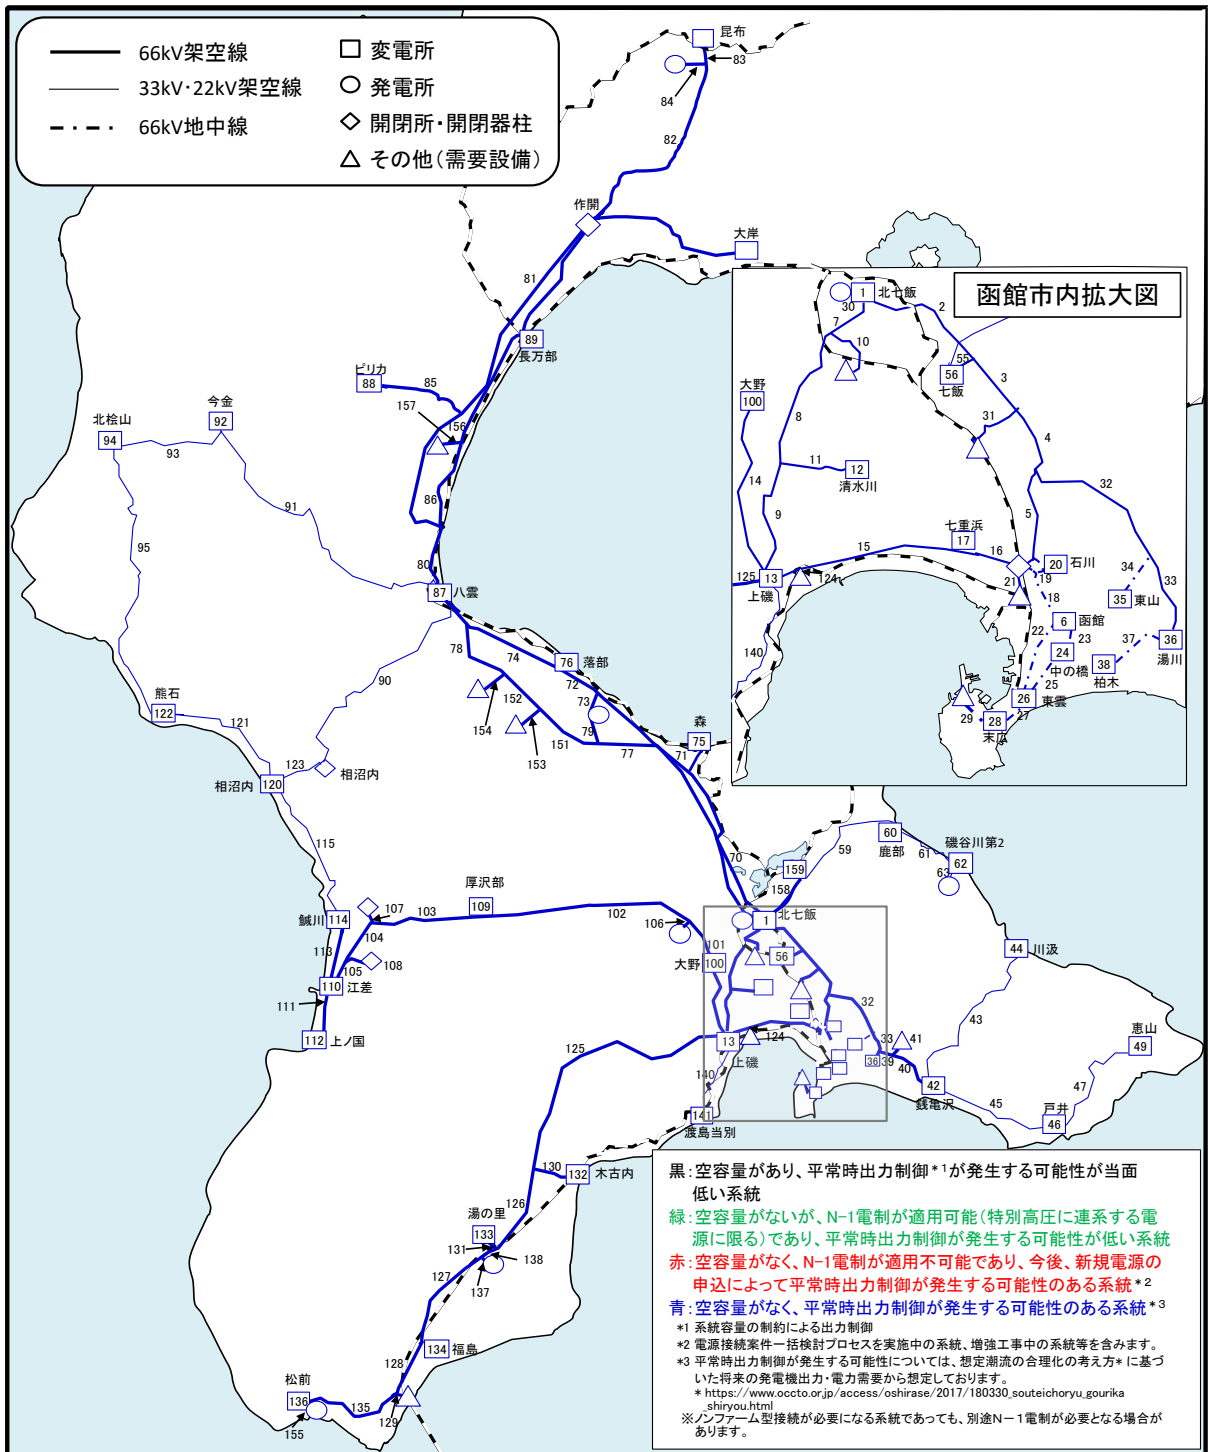

24北七飯・大野系統マップ

※マップ上の数字は、各設備の番号を表しています。当該設備の空容量は、マップ名に対応した空容量一覧表での同番号箇所に記載しています。