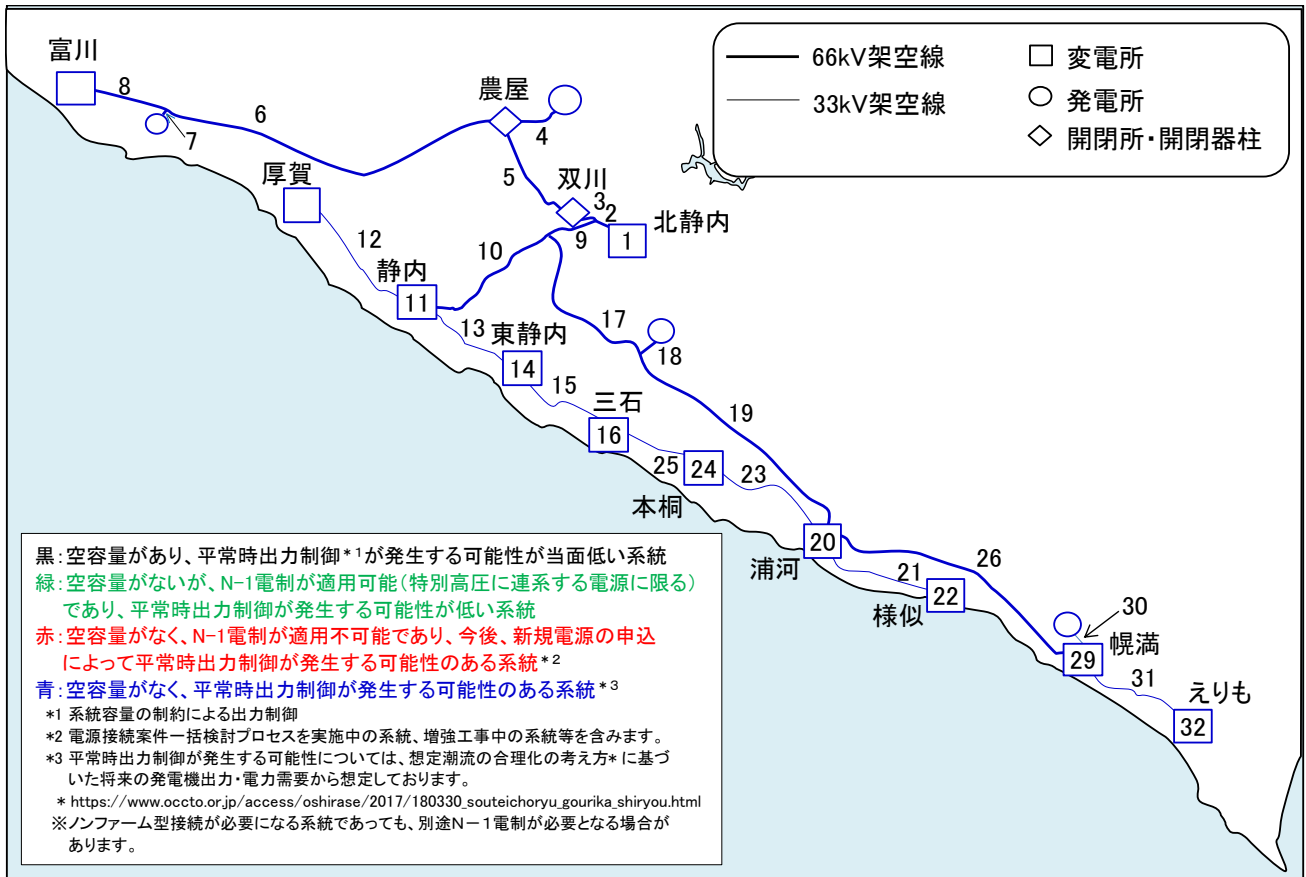

23北静内系統マップ

※マップ上の数字は、各設備の番号を表しています。当該設備の空容量は、マップ名に対応した空容量一覧表での同番号箇所に記載しています。