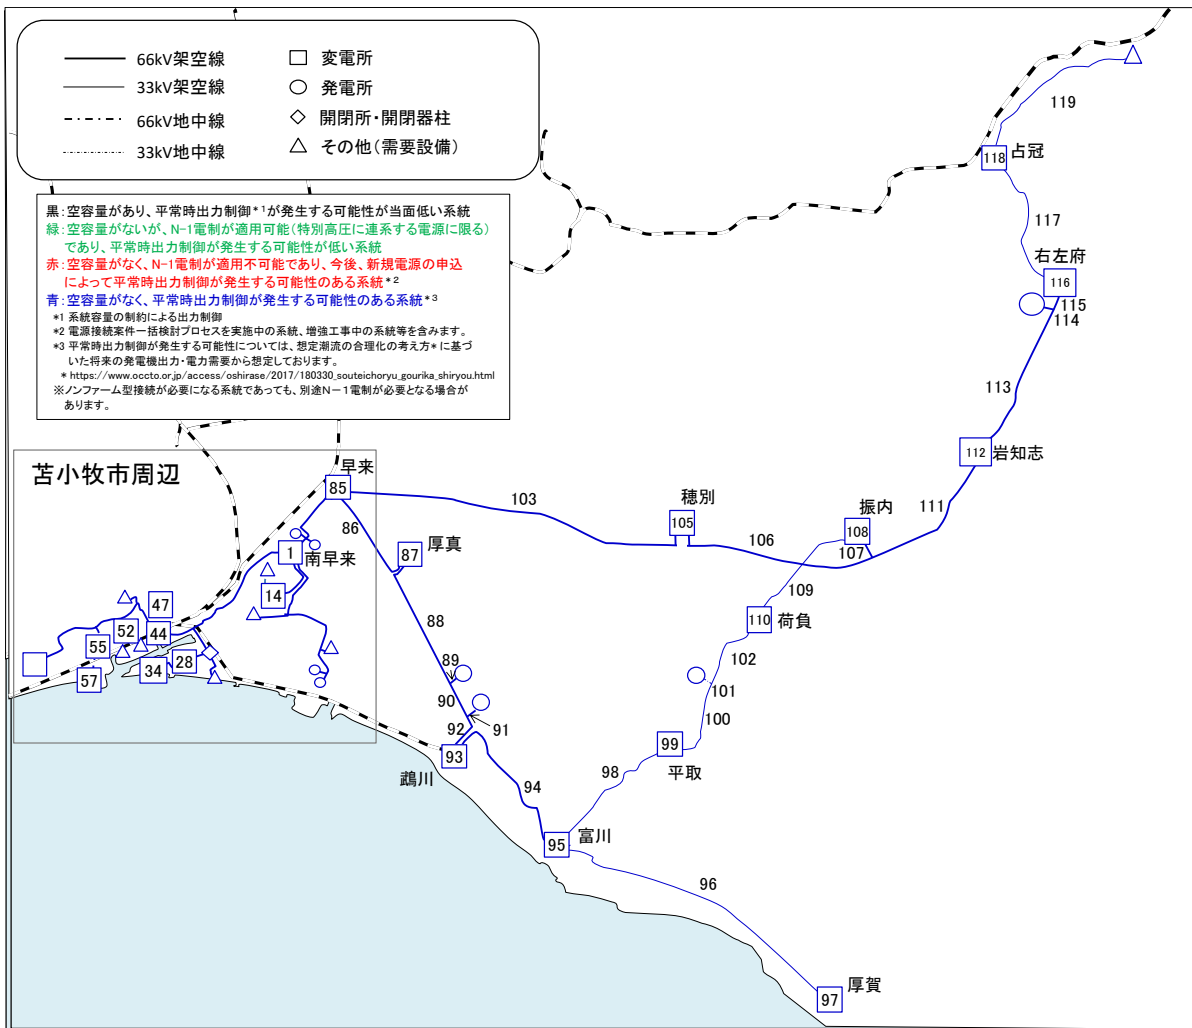

# 22南早来・東苫小牧系統マップ

※マップ上の数字は、各設備の番号を表しています。当該設備の空容量は、マップ名に対応した空容量一覧表での同番号箇所に記載しています。