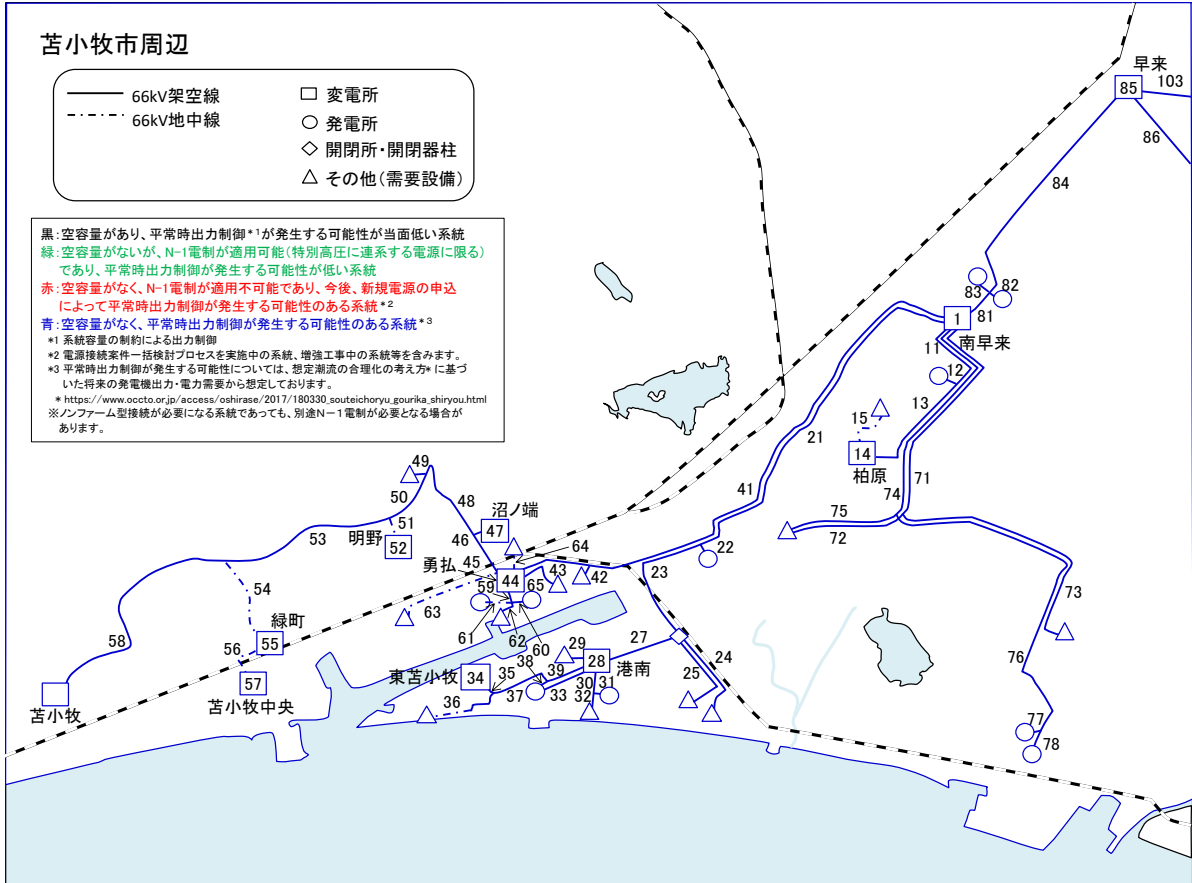

# 22南早来・東苫小牧系統マップ

※マップ上の数字は、各設備の番号を表しています。当該設備の空容量は、マップ名に対応した空容量一覧表での同番号箇所に記載しています。