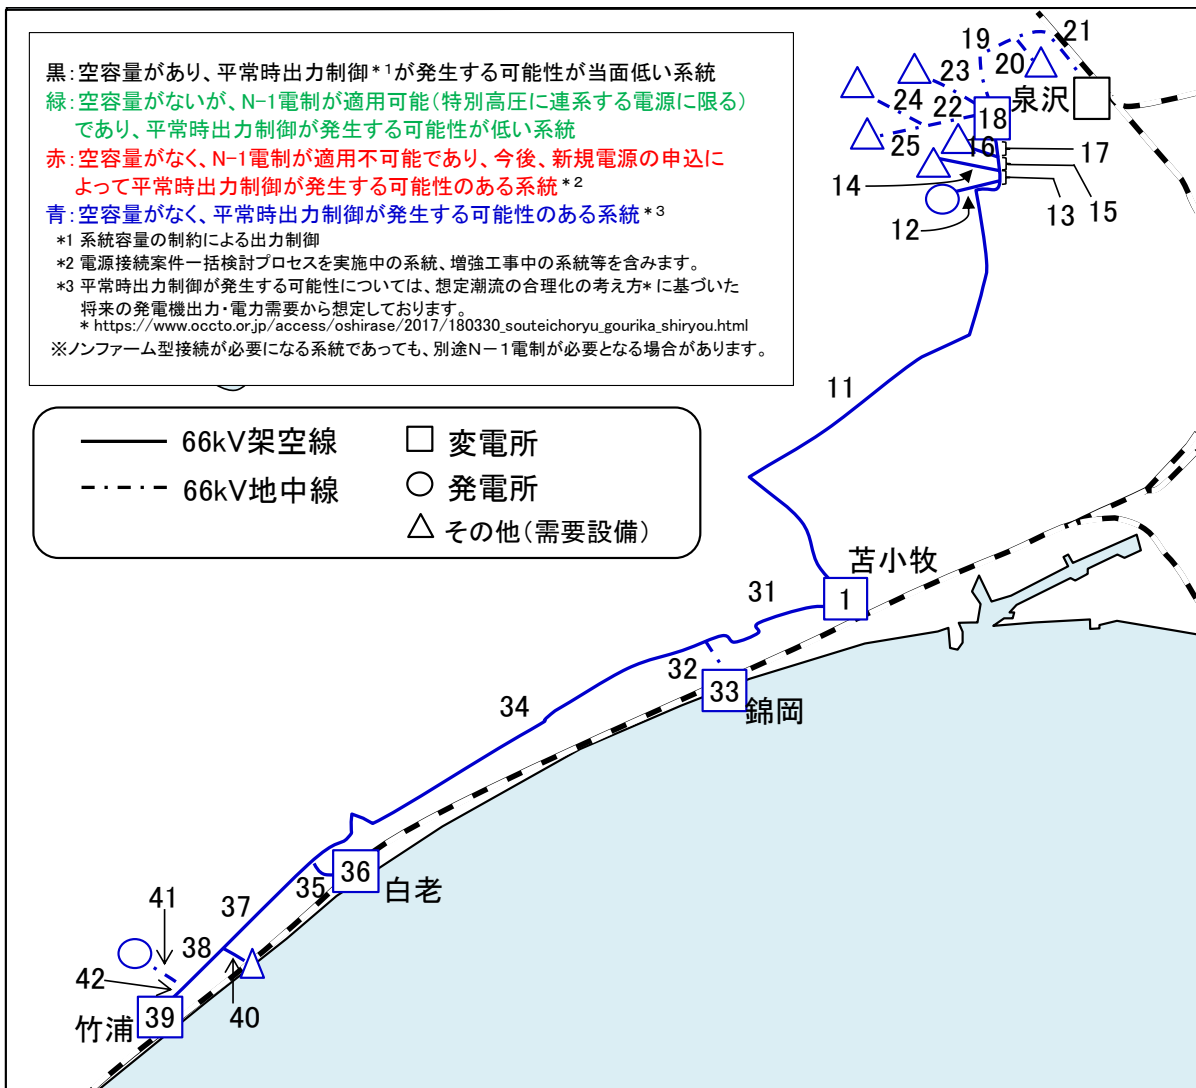

21 苫小牧系統マップ

※マップ上の数字は、各設備の番号を表しています。当該設備の空容量は、マップ名に対応した空容量一覧表での同番号箇所に記載しています。