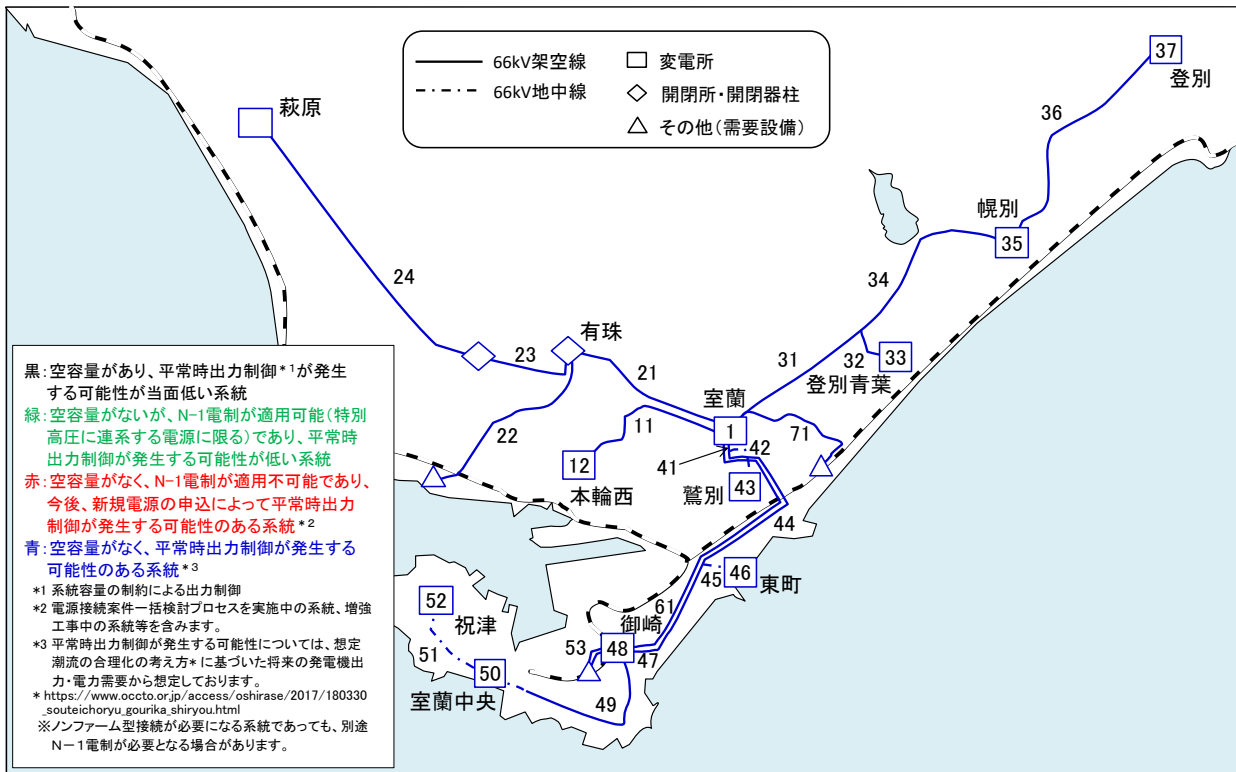

# 20室蘭系統マップ

※マップ上の数字は、各設備の番号を表しています。当該設備の空容量は、マップ名に対応した空容量一覧表での同番号箇所に記載しています。