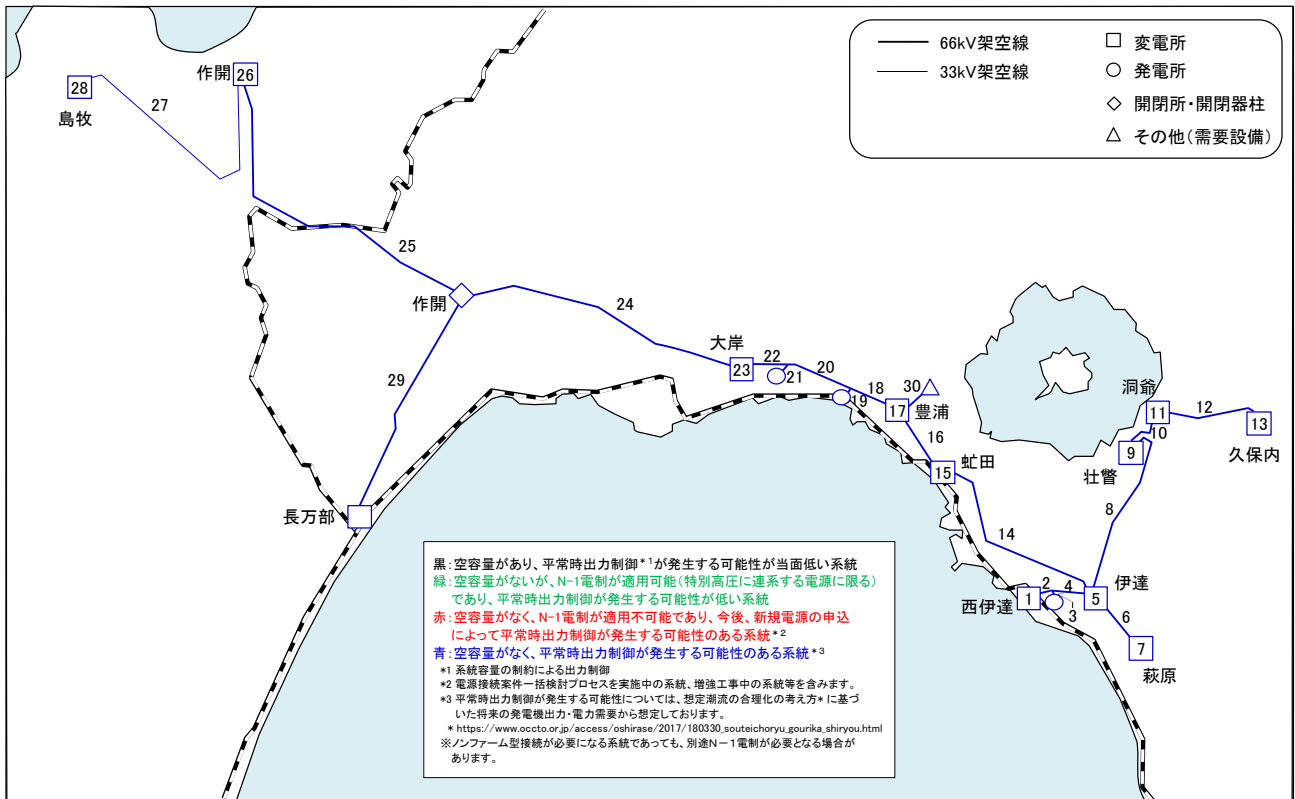

19西伊達系統マップ

※マップ上の数字は、各設備の番号を表しています。当該設備の空容量は、マップ名に対応した空容量一覧表での同番号箇所に記載しています。