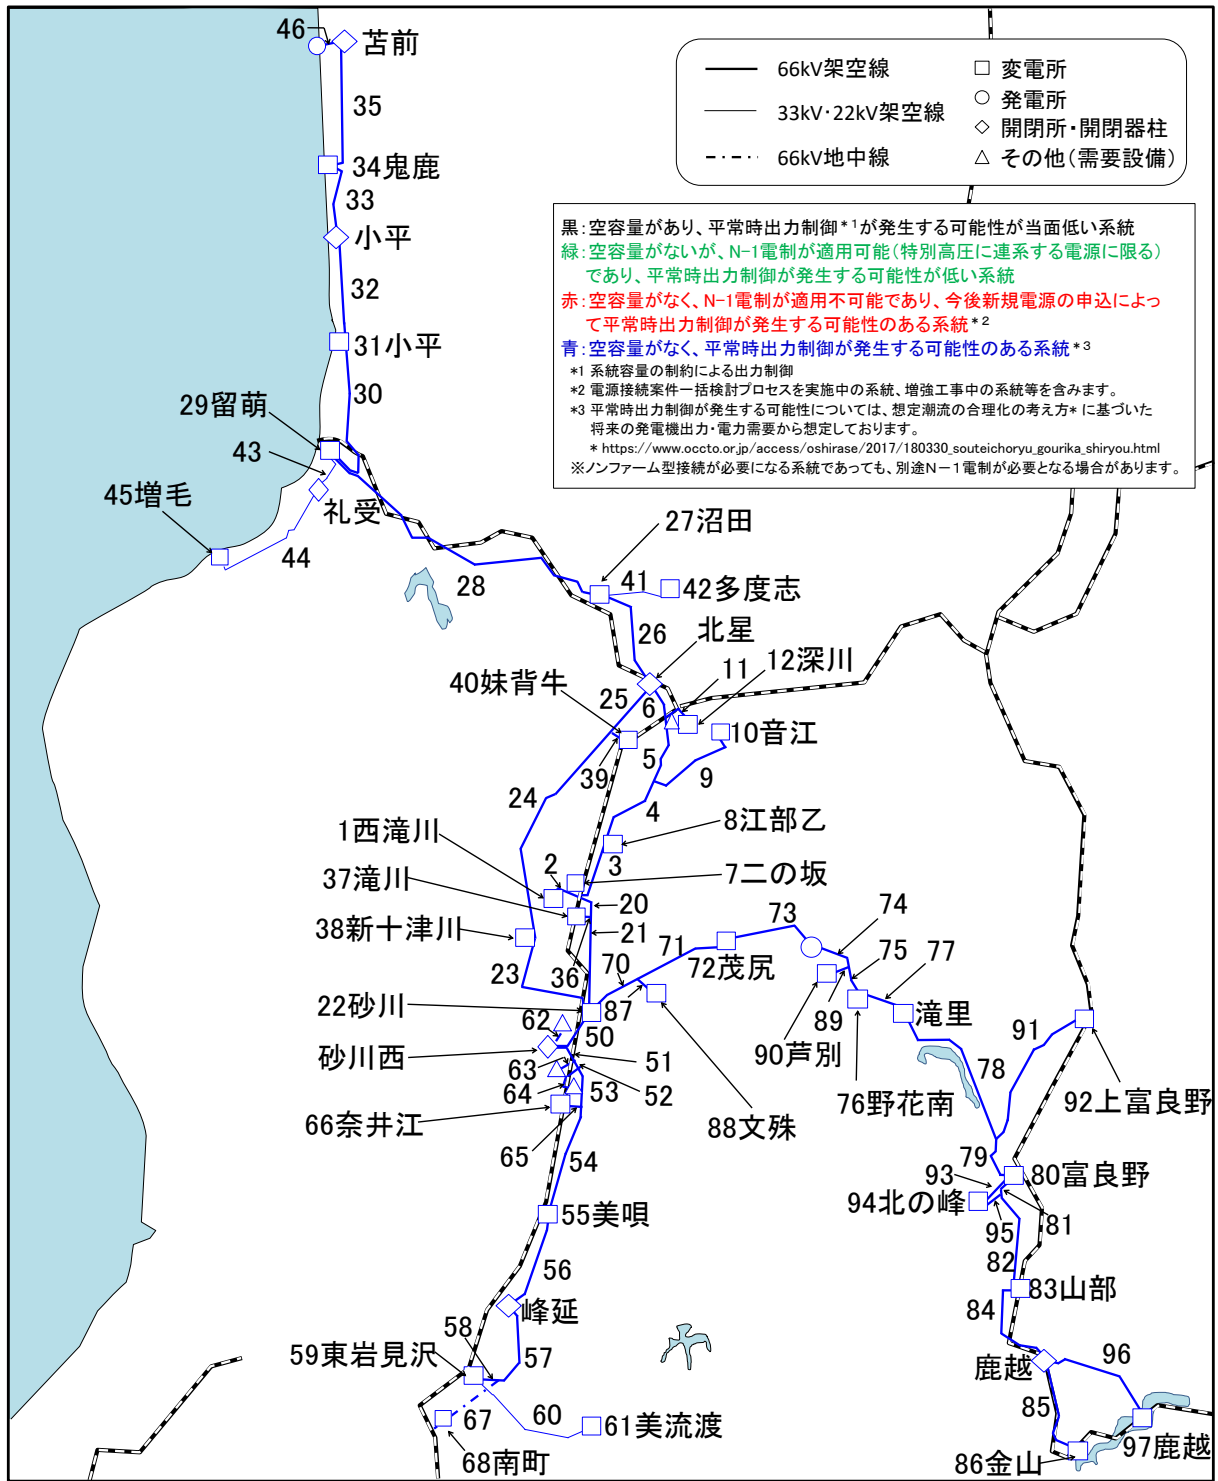

14西滝川系統マップ

※マップ上の数字は、各設備の番号を表しています。当該設備の空容量は、マップ名に対応した空容量一覧表での同番号箇所に記載しています。