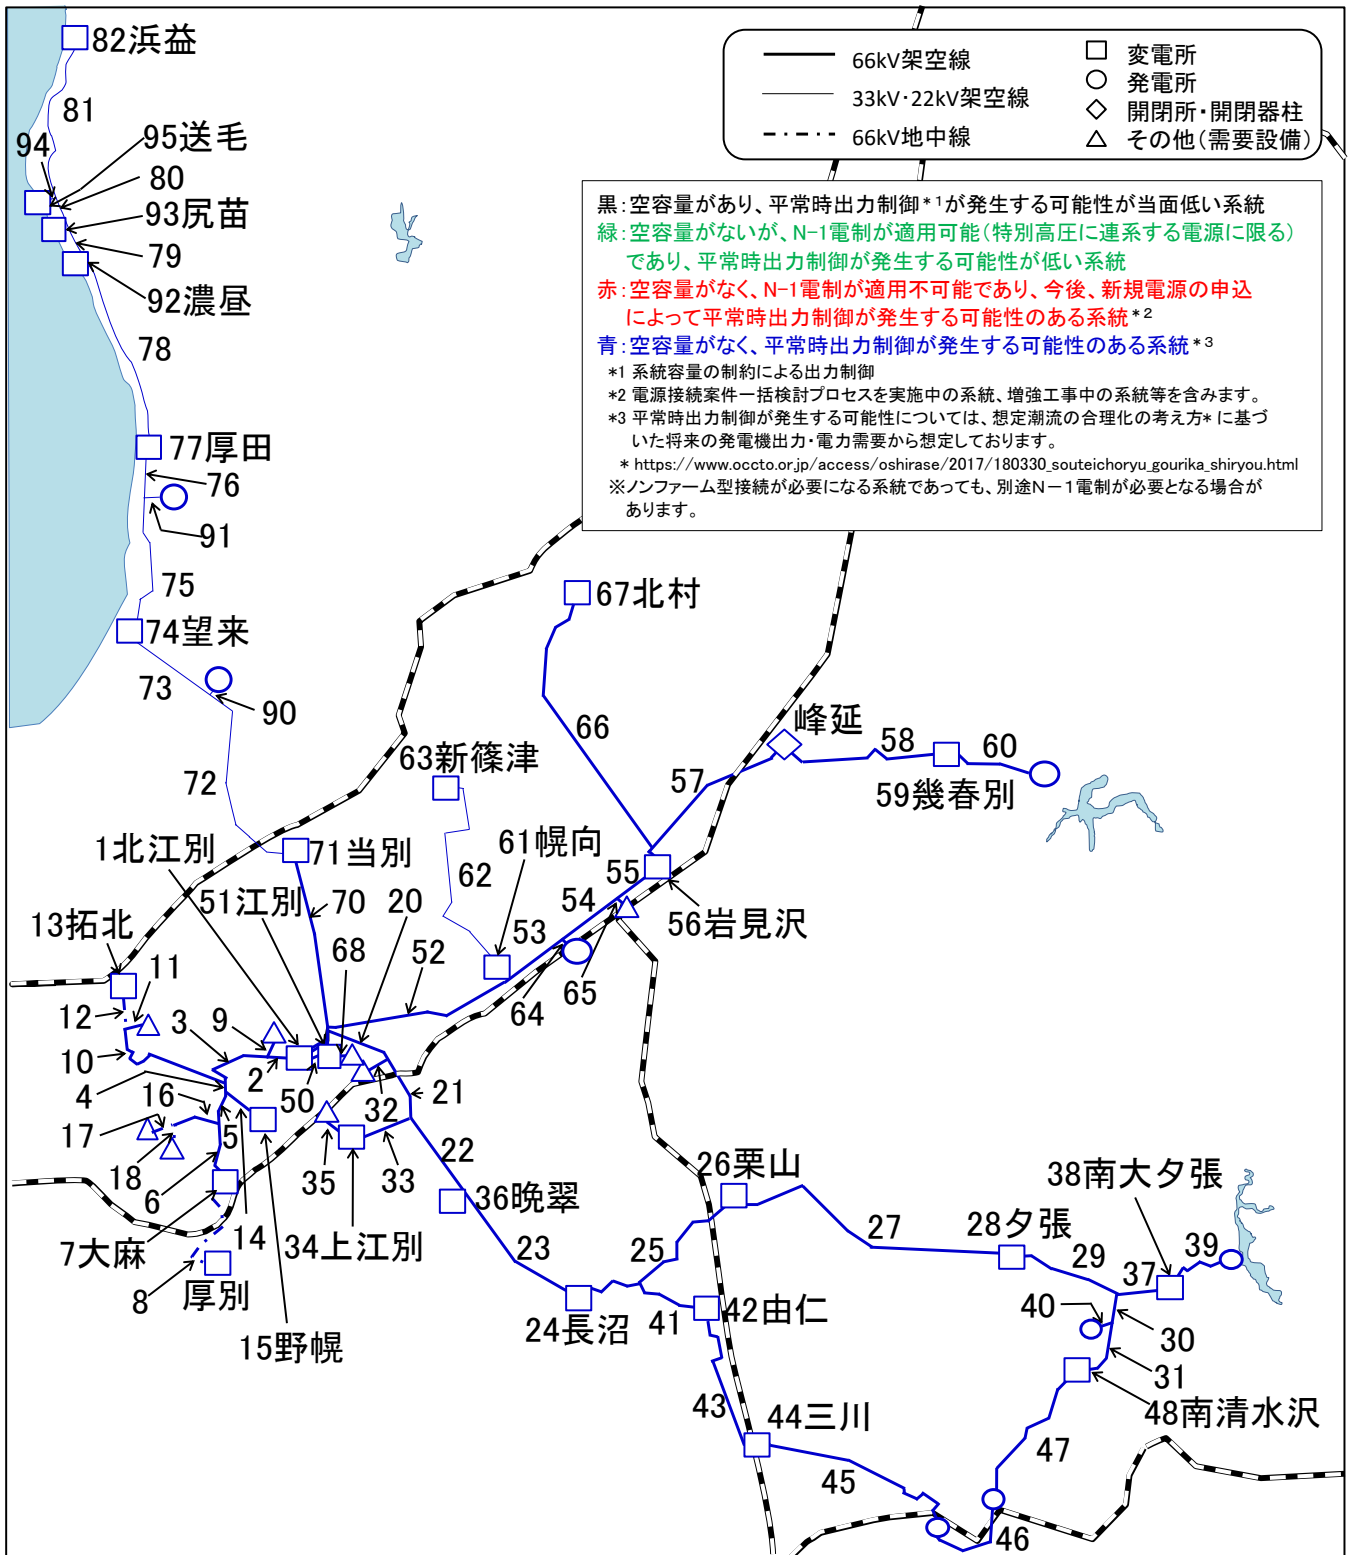

13北江別系統マップ

※マップ上の数字は、各設備の番号を表しています。当該設備の空容量は、マップ名に対応した空容量一覧表での同番号箇所に記載しています。