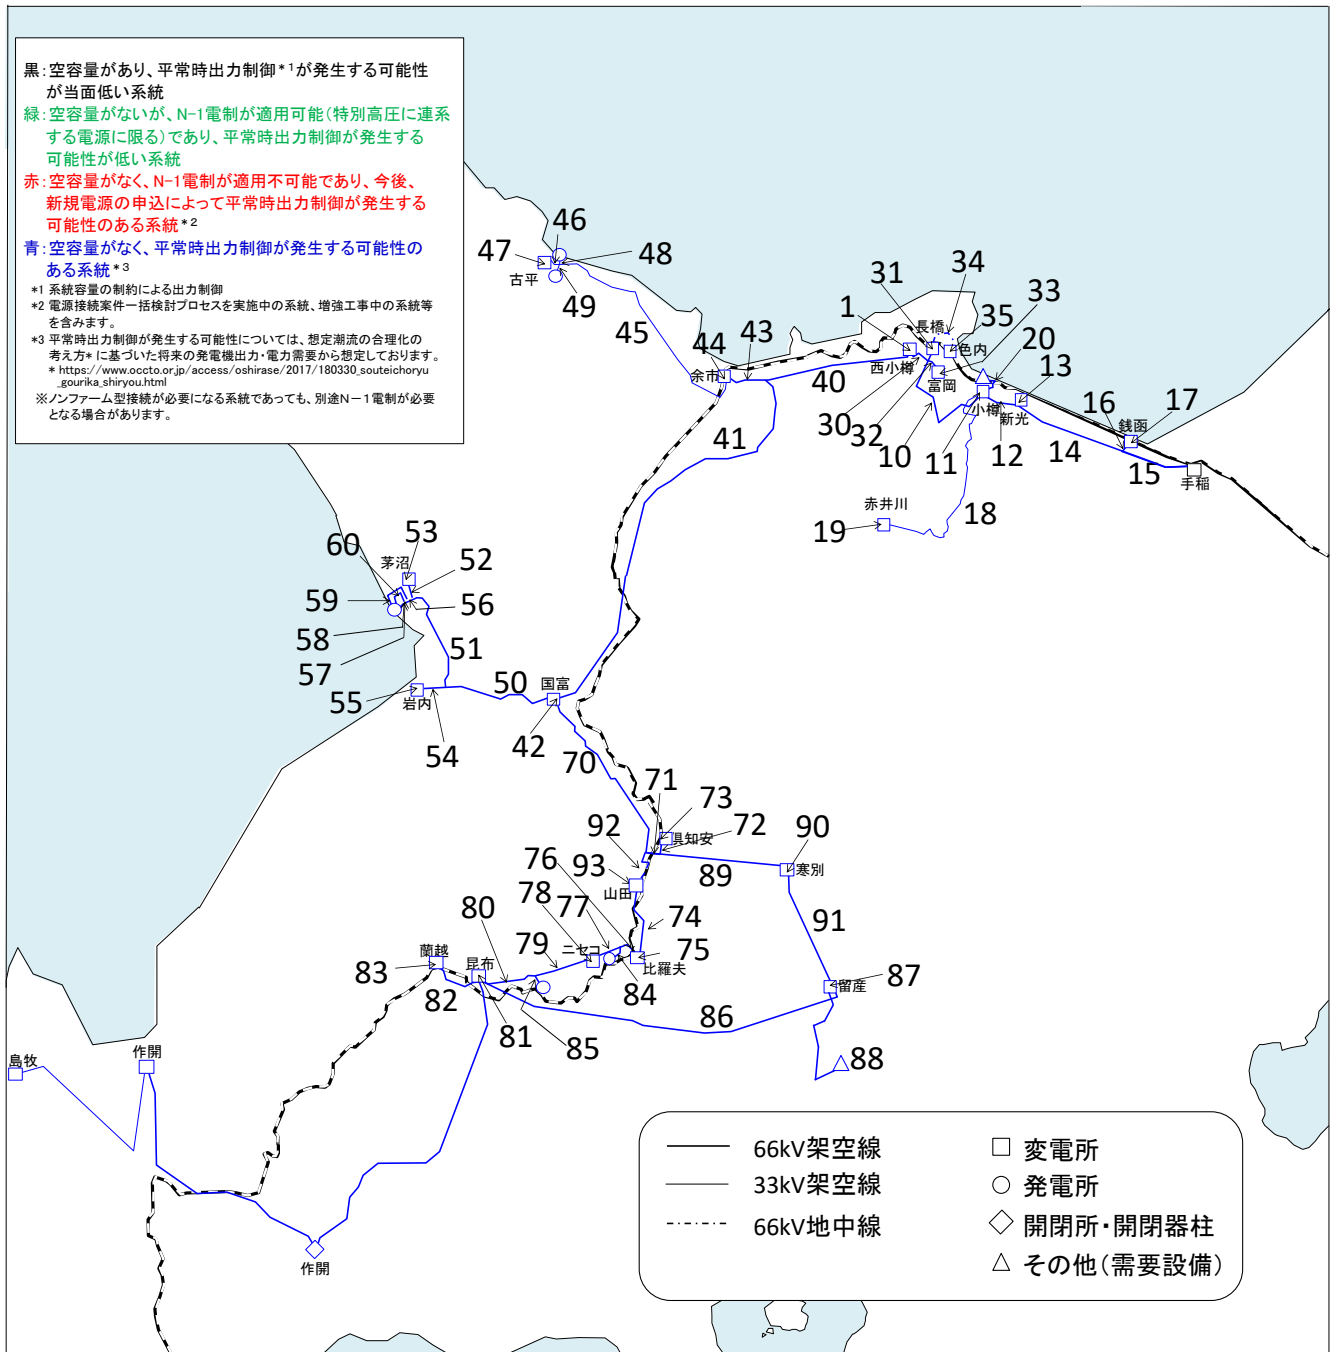

12西小樽系統マップ

※マップ上の数字は、各設備の番号を表しています。当該設備の空容量は、マップ名に対応した空容量一覧表での同番号箇所に記載しています。