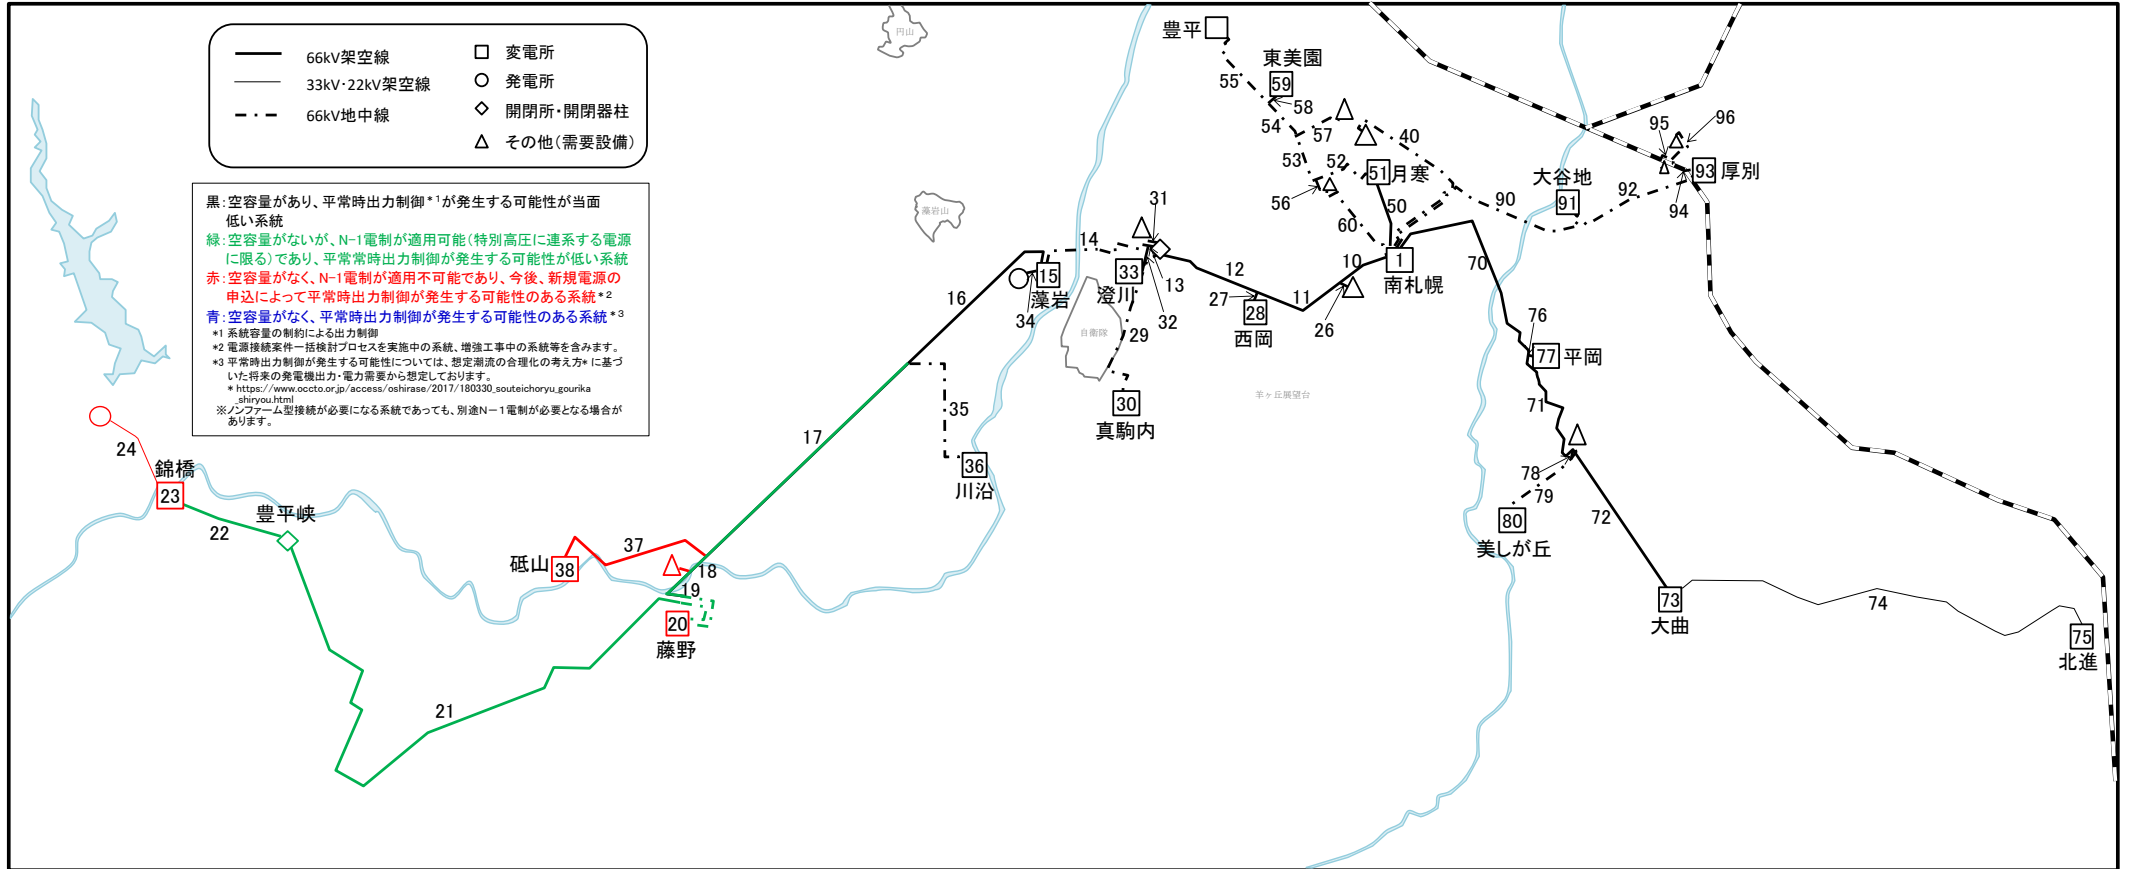

10南札幌系統マップ

※マップ上の数字は、各設備の番号を表しています。当該設備の空容量は、マップ名に対応した空容量一覧表での同番号箇所に記載しています。