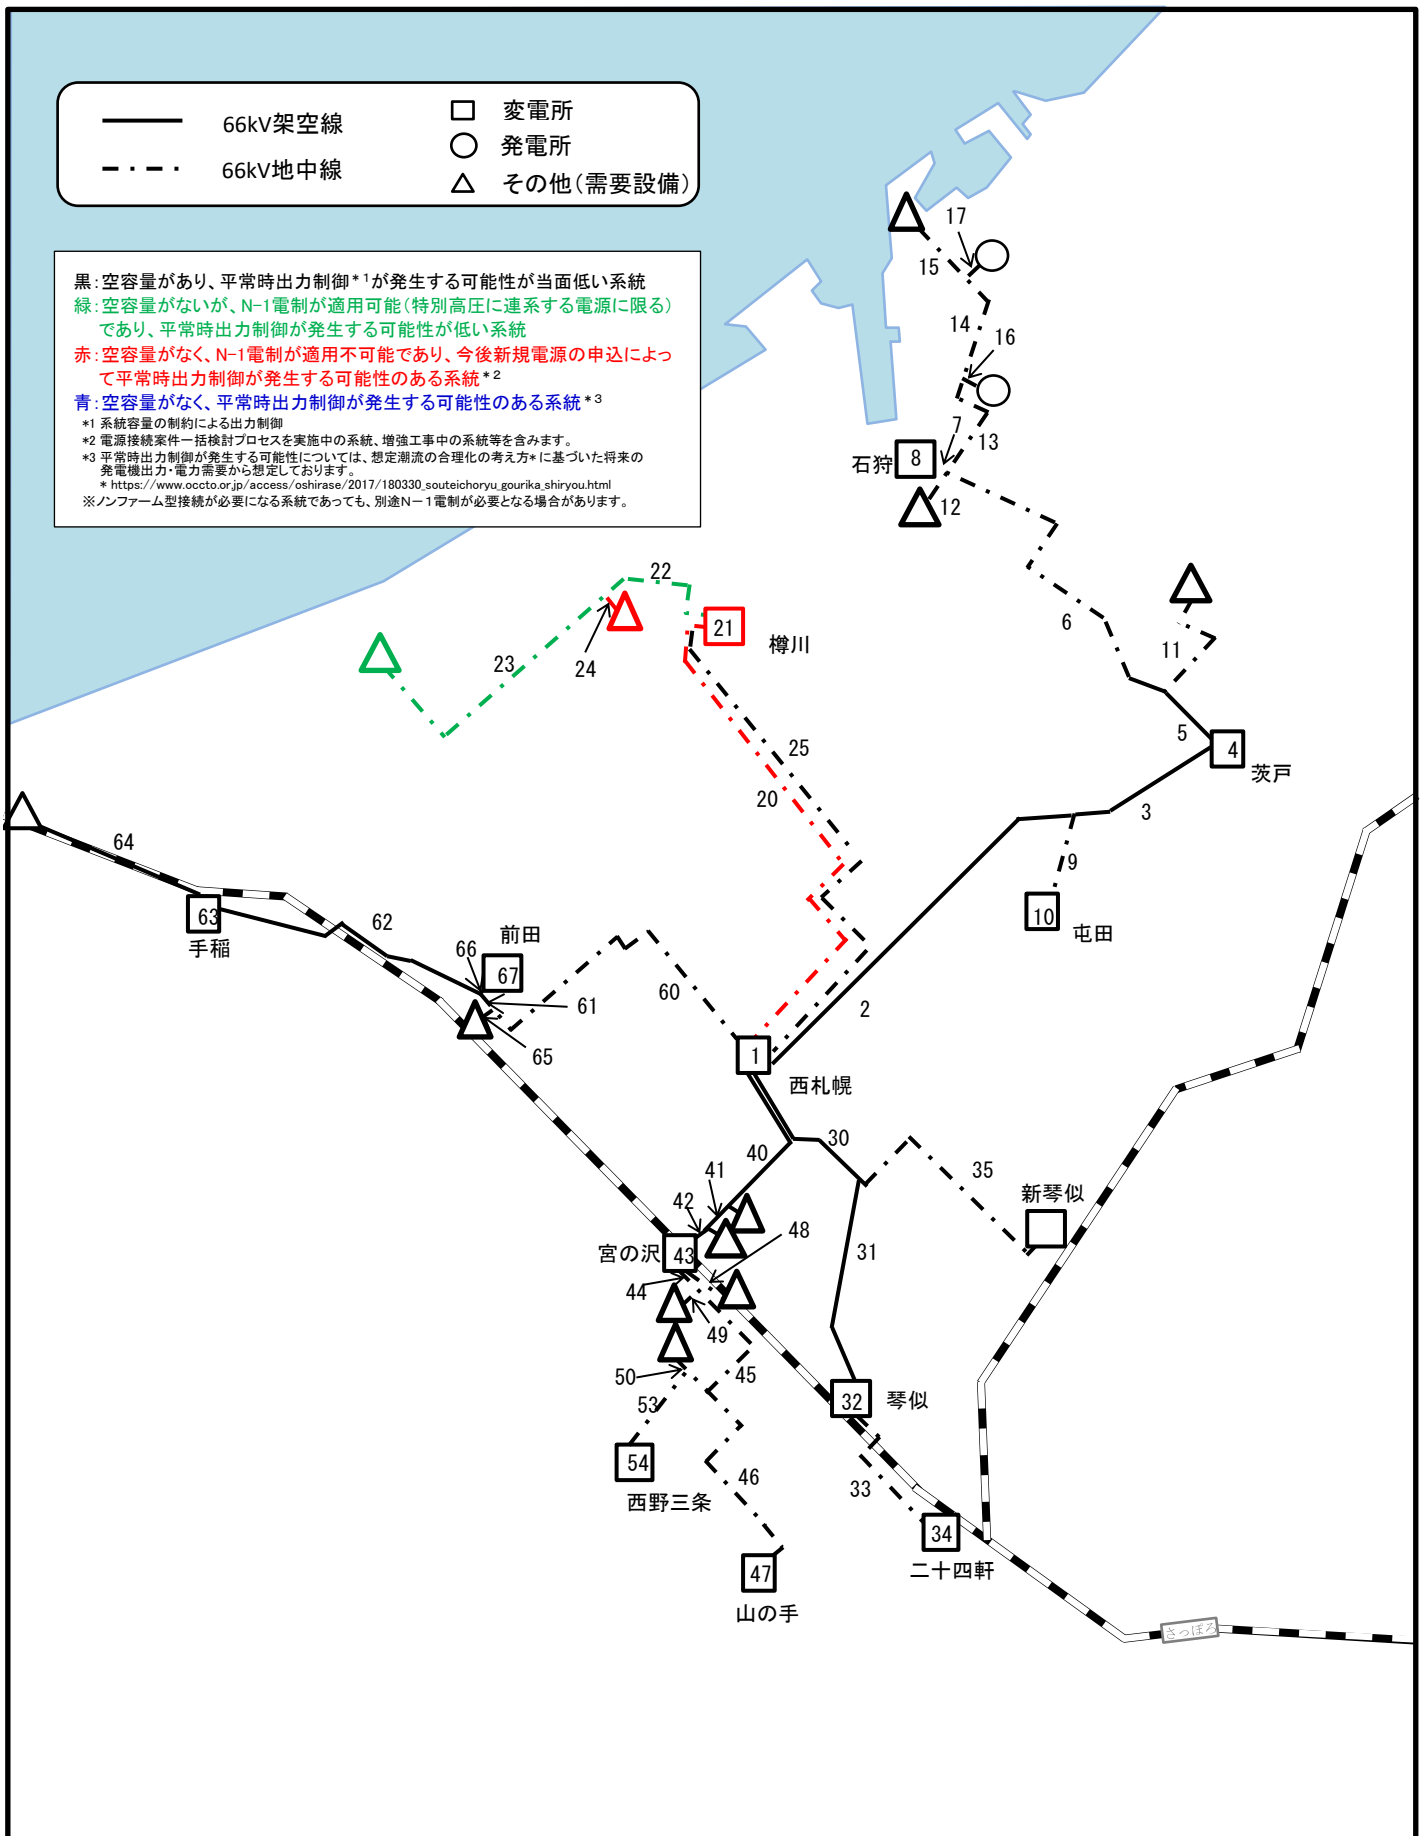

07西札幌系統マップ

※マップ上の数字は、各設備の番号を表しています。当該設備の空容量は、マップ名に対応した空容量一覧表での同番号箇所に記載しています。