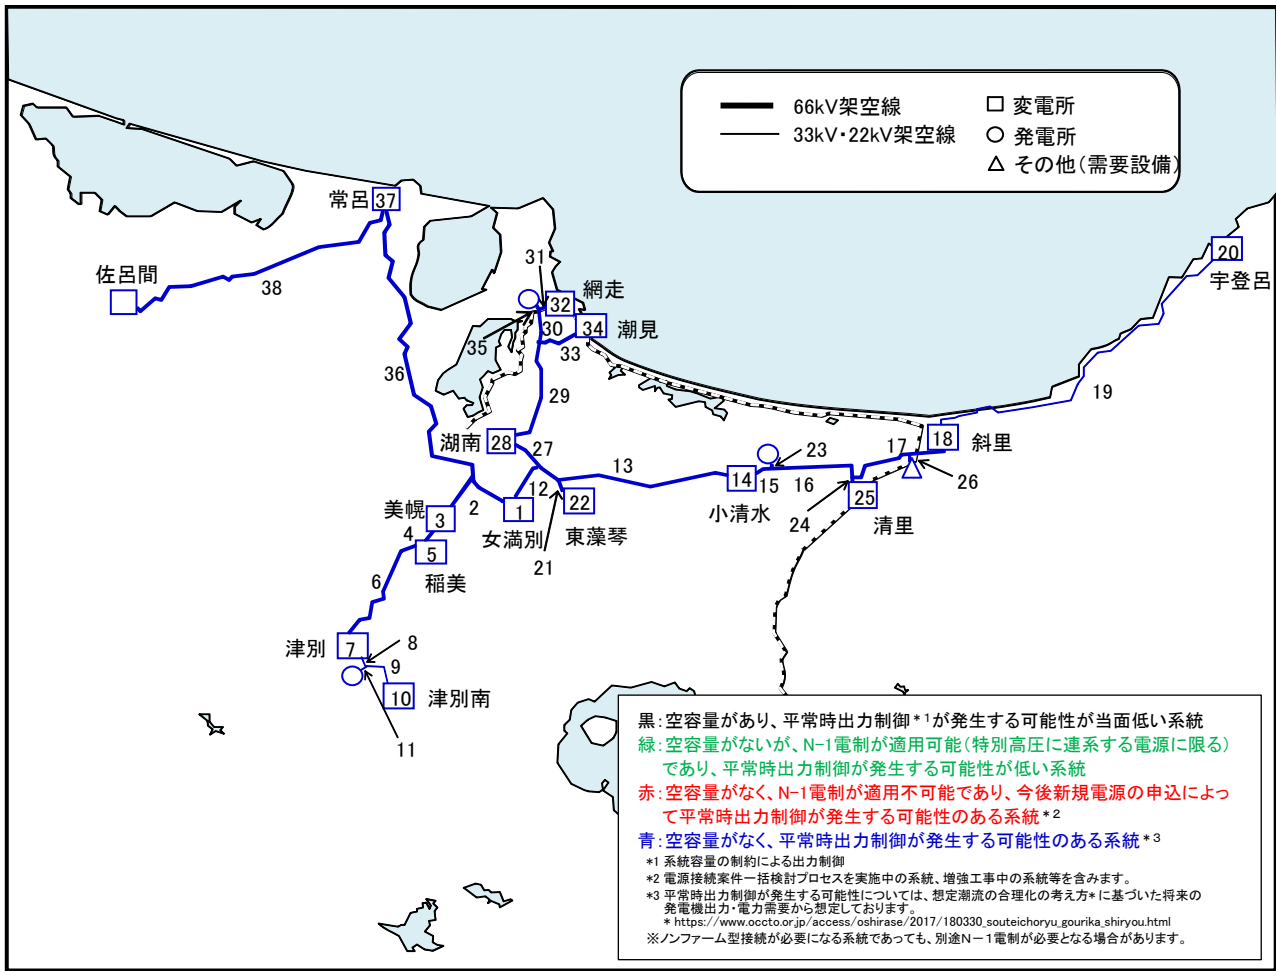

05女満別系統マップ

※マップ上の数字は、各設備の番号を表しています。当該設備の空容量は、マップ名に対応した空容量一覧表での同番号箇所に記載しています。