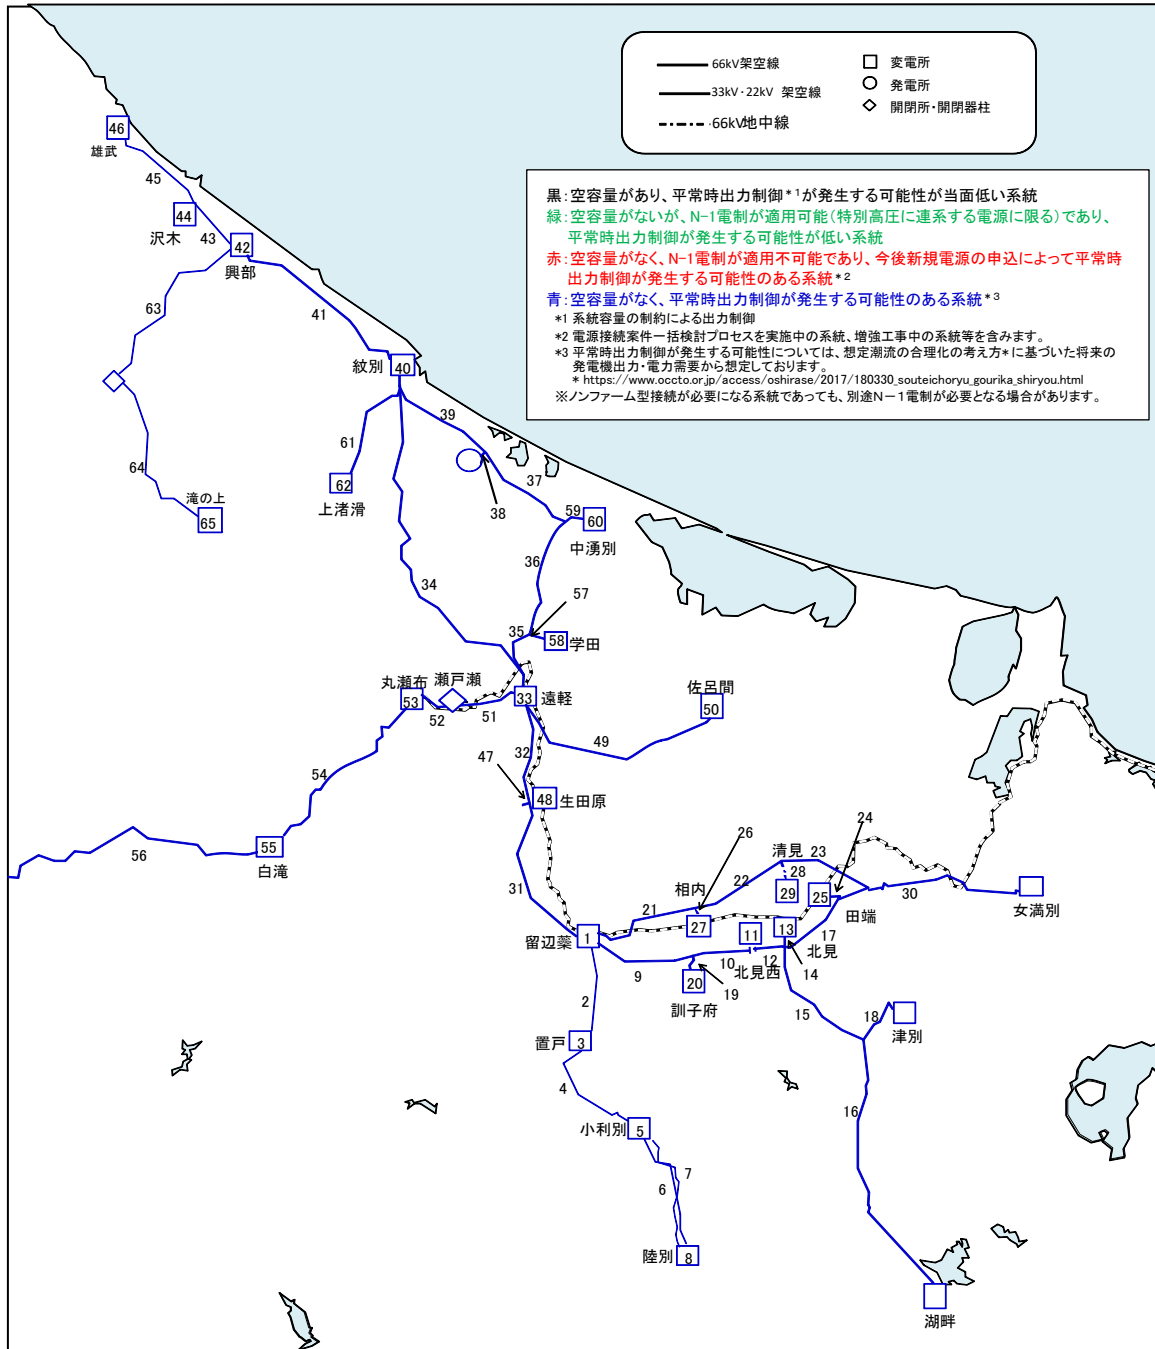

# 04留辺蘂系統マップ

※マップ上の数字は、各設備の番号を表しています。当該設備の空容量は、マップ名に対応した空容量一覧表での同番号箇所に記載しています。