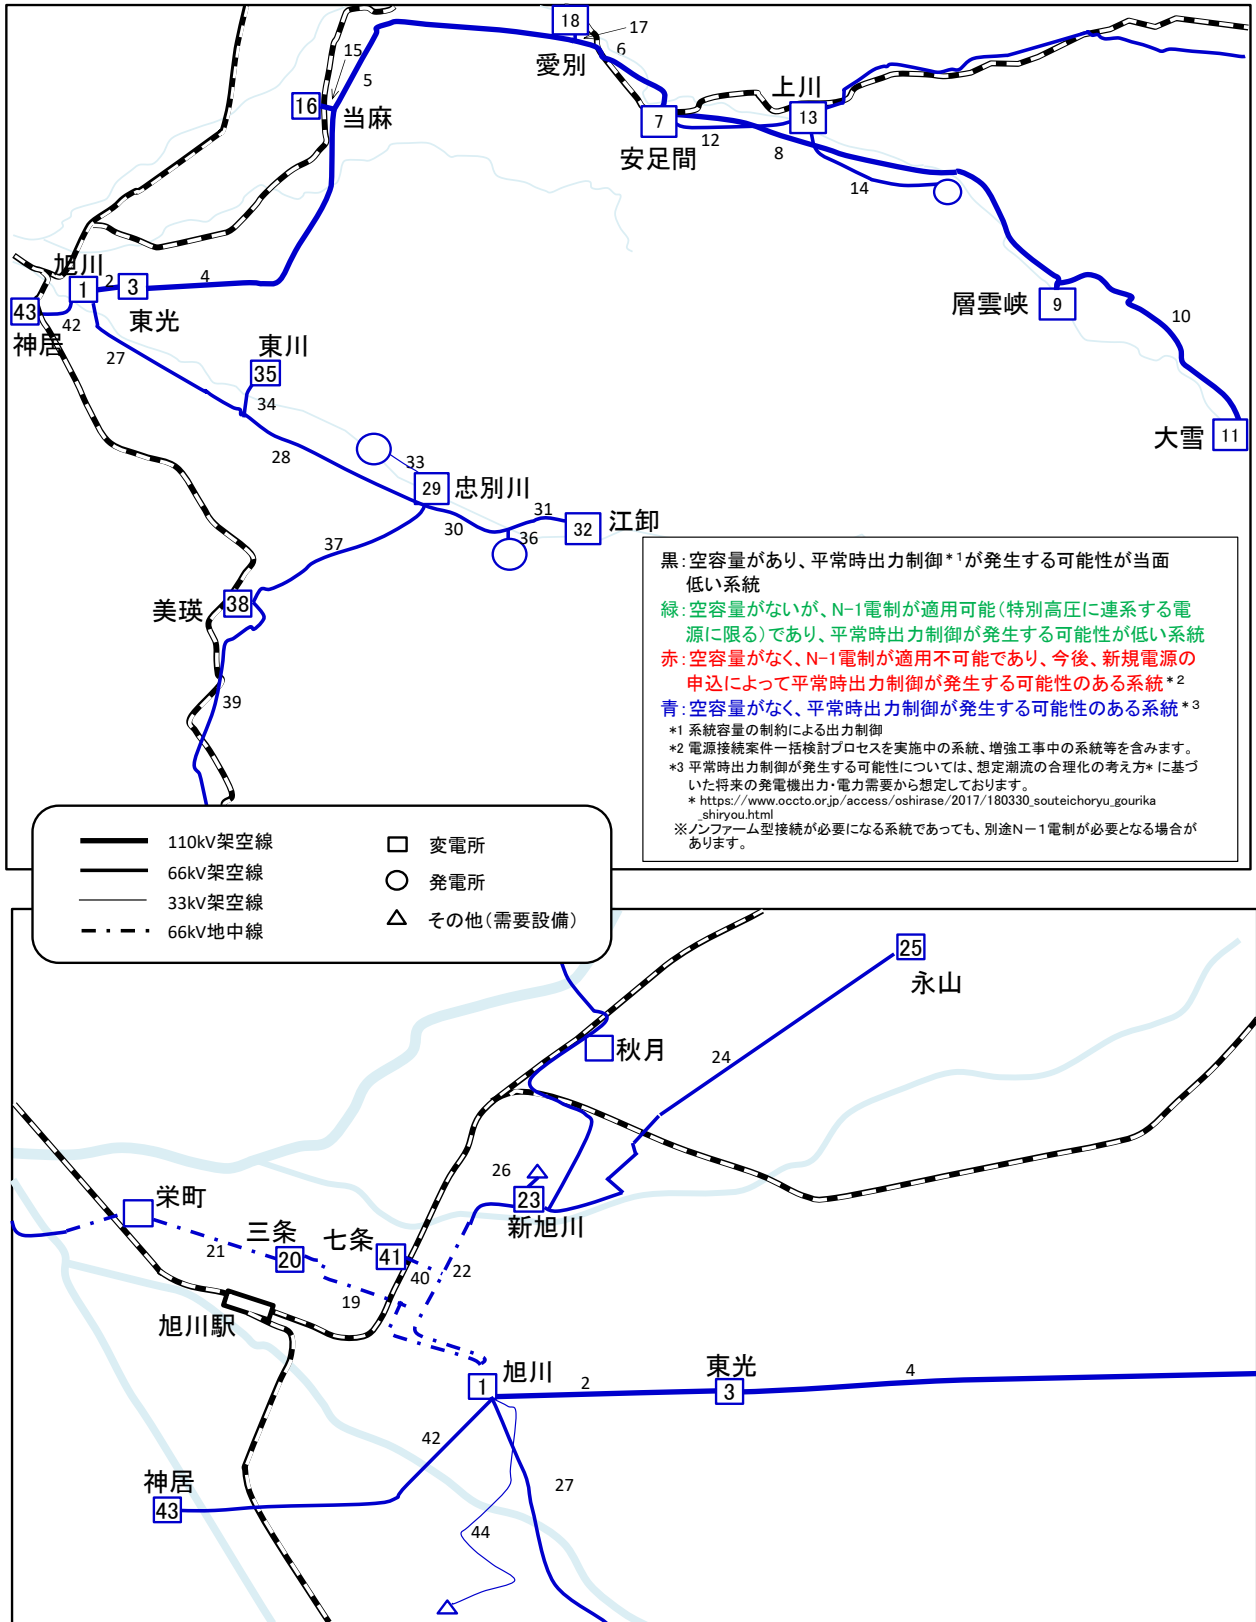

03旭川系統マップ

※マップ上の数字は、各設備の番号を表しています。当該設備の空容量は、マップ名に対応した空容量一覧表での同番号箇所に記載しています。