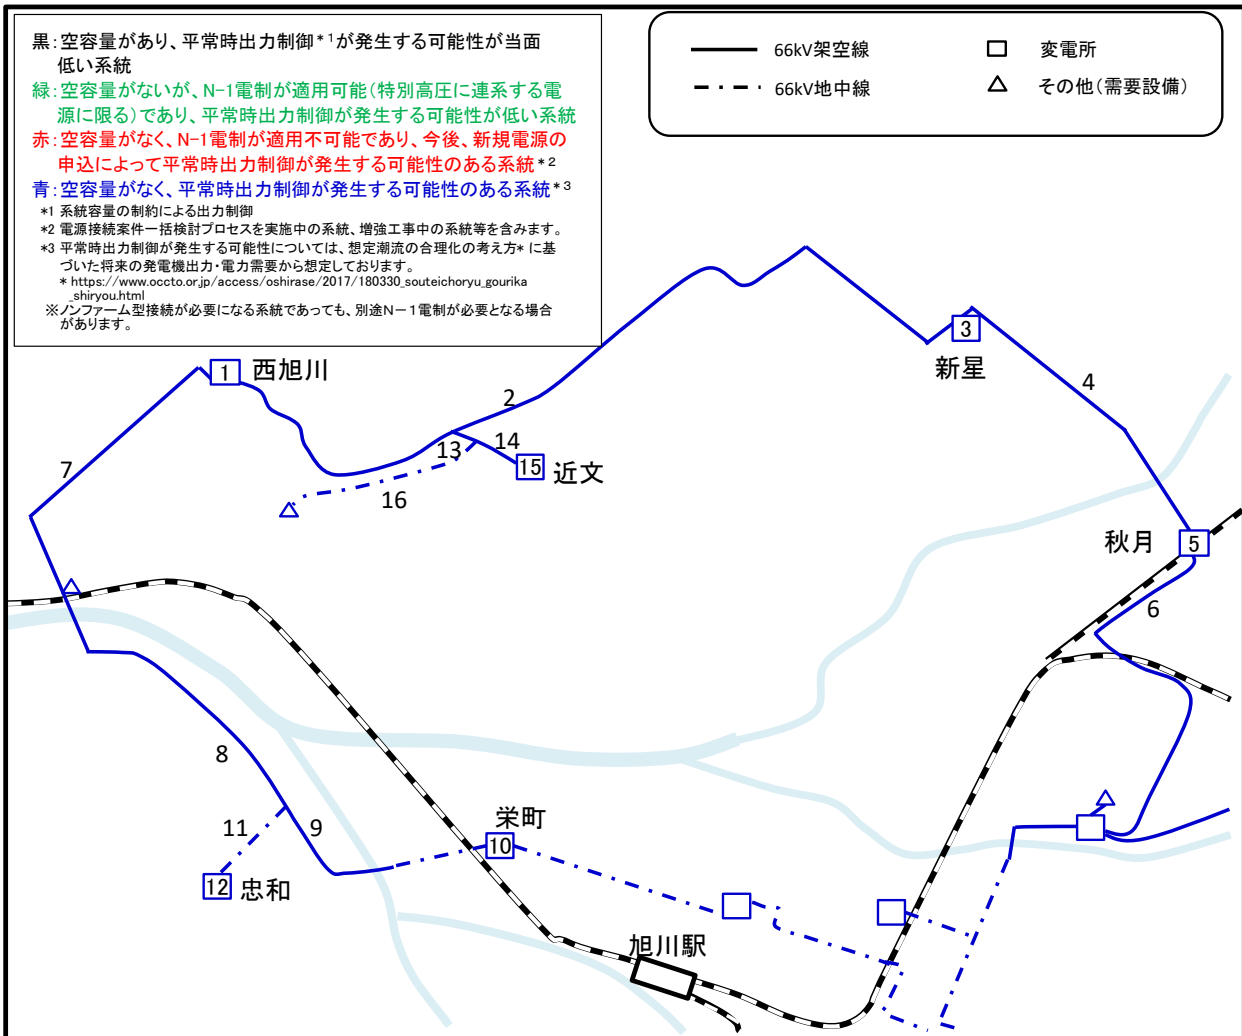

02西旭川系統マップ

※マップ上の数字は、各設備の番号を表しています。当該設備の空容量は、マップ名に対応した空容量一覧表での同番号箇所に記載しています。