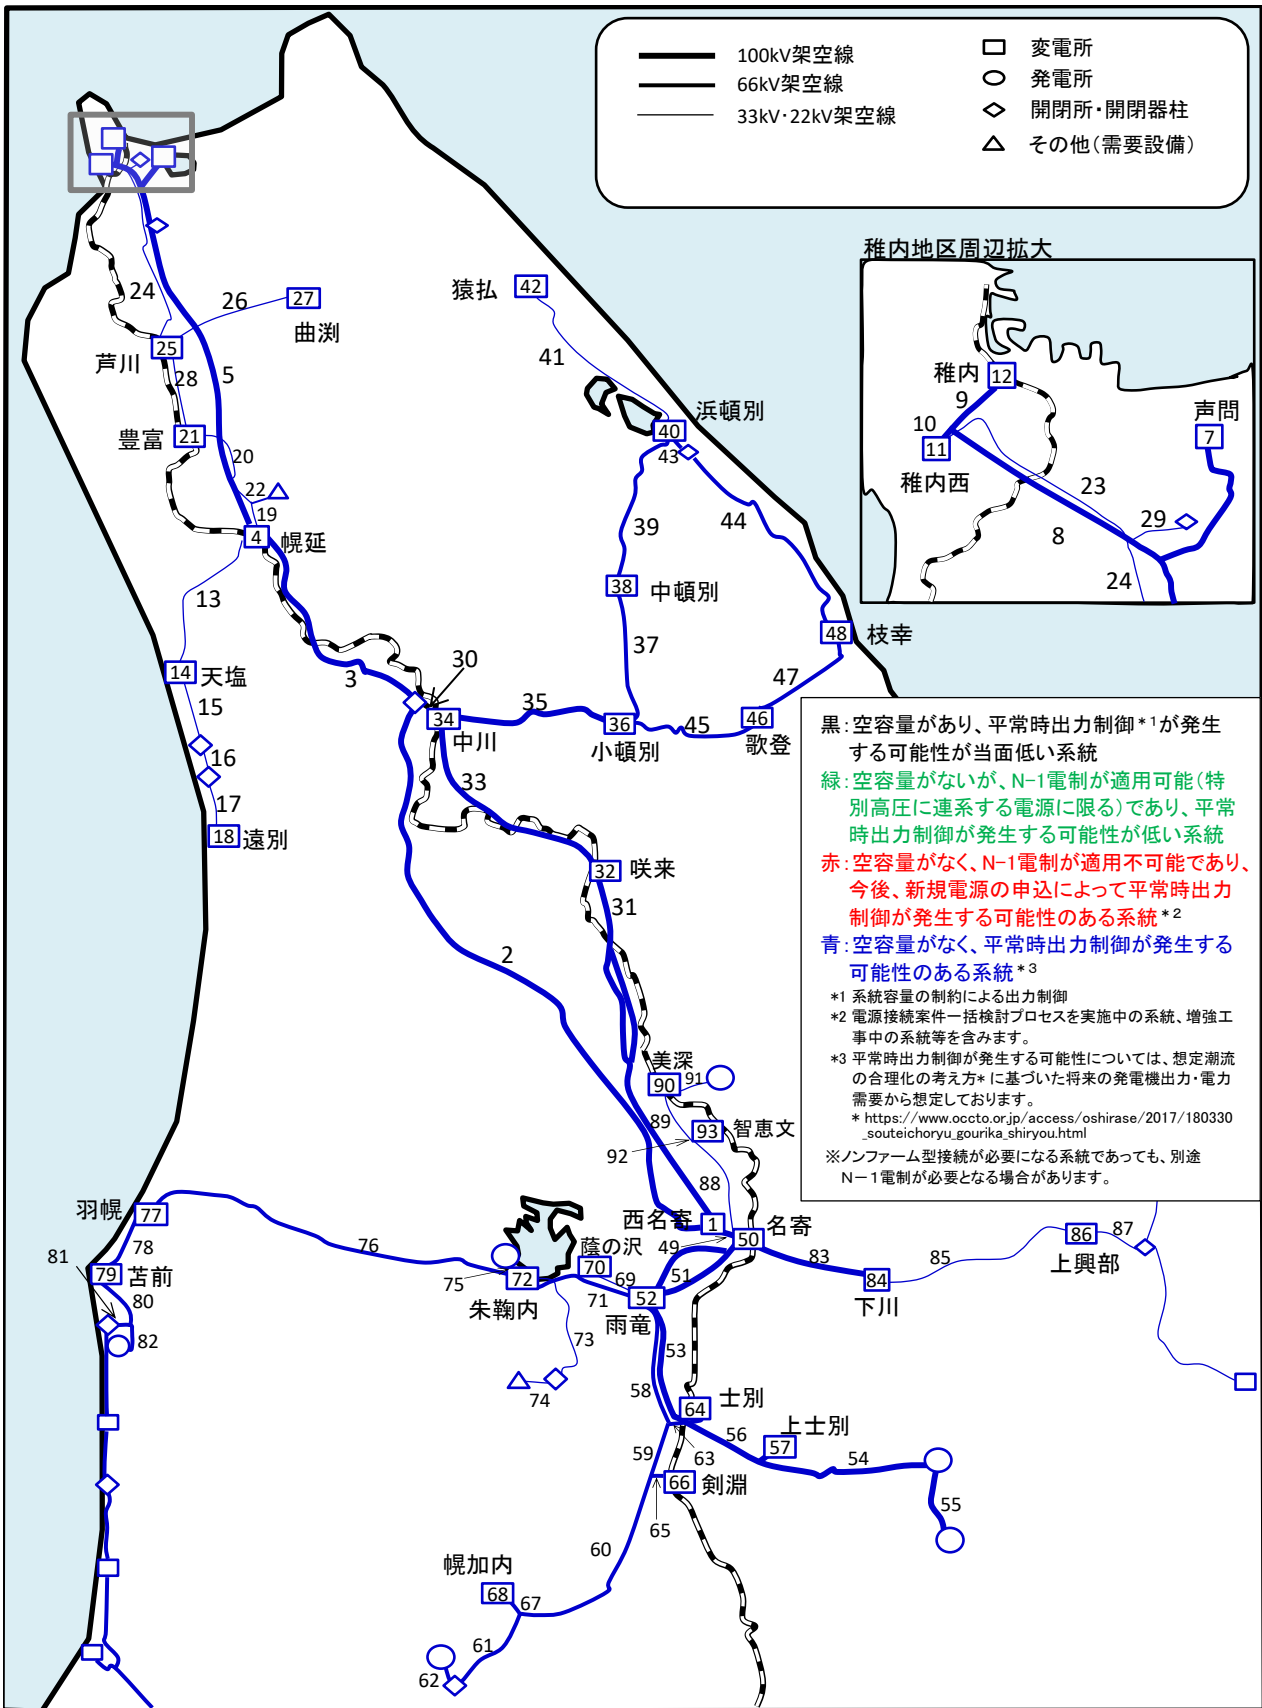

01西名寄系統マップ

※マップ上の数字は、各設備の番号を表しています。当該設備の空容量は、マップ名に対応した空容量一覧表での同番号箇所に記載しています。