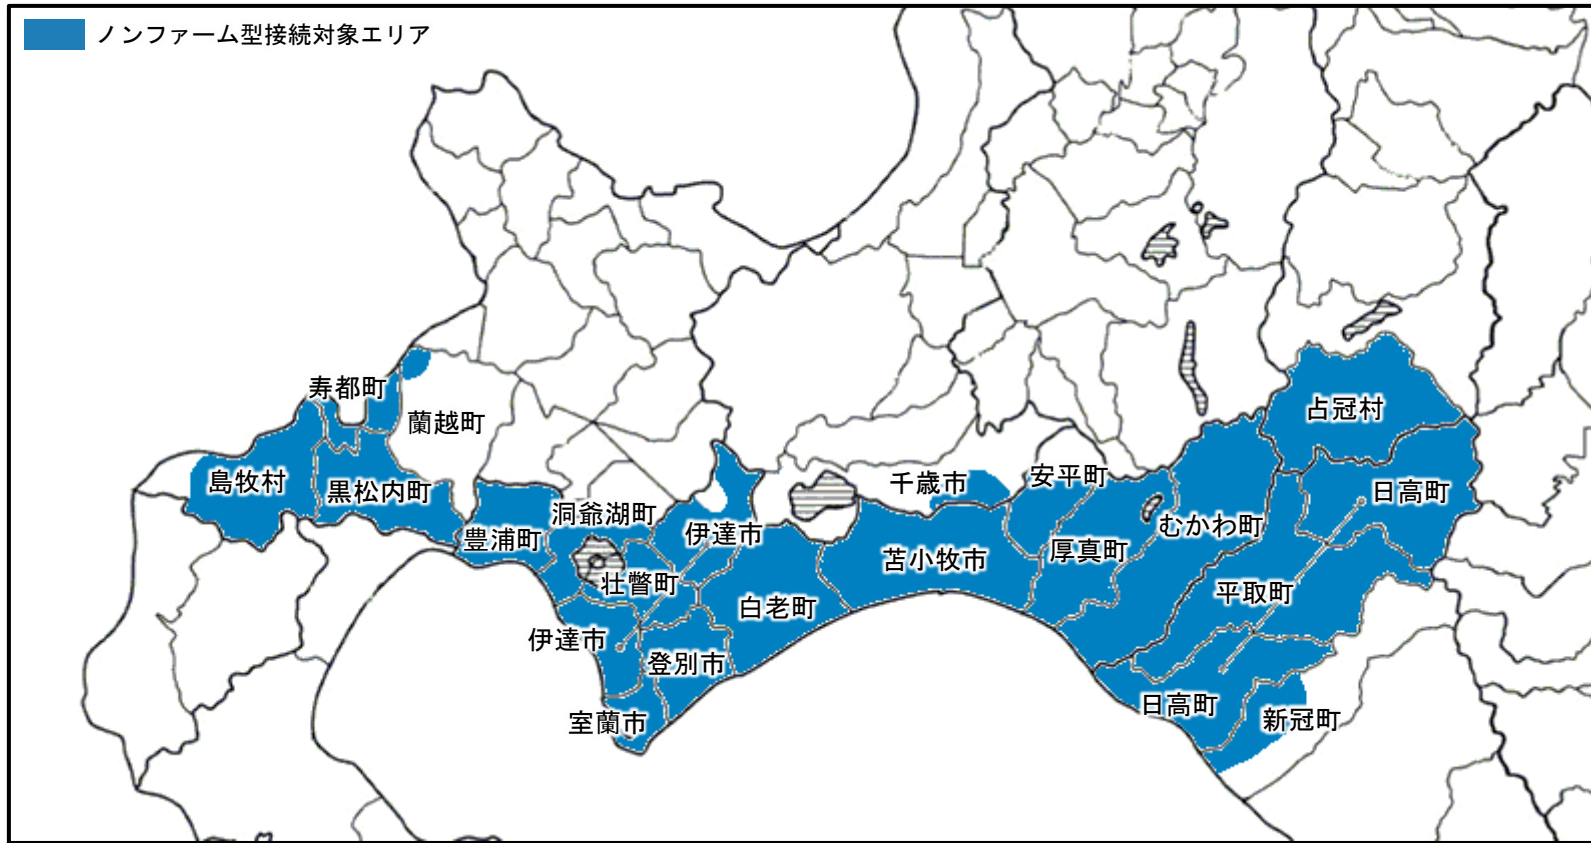

苫小牧エリア地図

苫小牧エリア

市町村	詳細地域
豊浦町	【全域】
洞爺湖町	【全域】
壮瞥町	【全域】
伊達市【大滝区以外】	【全域】
伊達市【大滝区】	【一部】 大滝区上野町、大滝区北湯沢温泉町、大滝区三階滝町、大滝区昭園町、大滝区清陵町、大滝区大成町、大滝区本郷町、大滝区本町、大滝区円山町、大滝区優徳町
室蘭市	【全域】
登別市	【全域】
白老町	【全域】
苫小牧市	【全域】
安平町	【一部】 安平、遠浅、早来大町、早来北町、早来源武、早来栄町、早来新栄、早来富岡、早来北進、早来瑞穂、早来緑丘、早来守田、東早来
厚真町	【全域】
むかわ町	【全域】
平取町	【全域】
日高町	【全域】
新冠町	【一部】

	共栄、大狩部、東川、美宇、太陽、里平、新和
占冠村	【全域】
島牧村	【全域】
寿都町	【全域】
黒松内町	【全域】
蘭越町	【一部】 港
千歳市	【一部】 美笛、泉沢、若草、白樺、里美、柏陽、福住、文京、真々地、平和