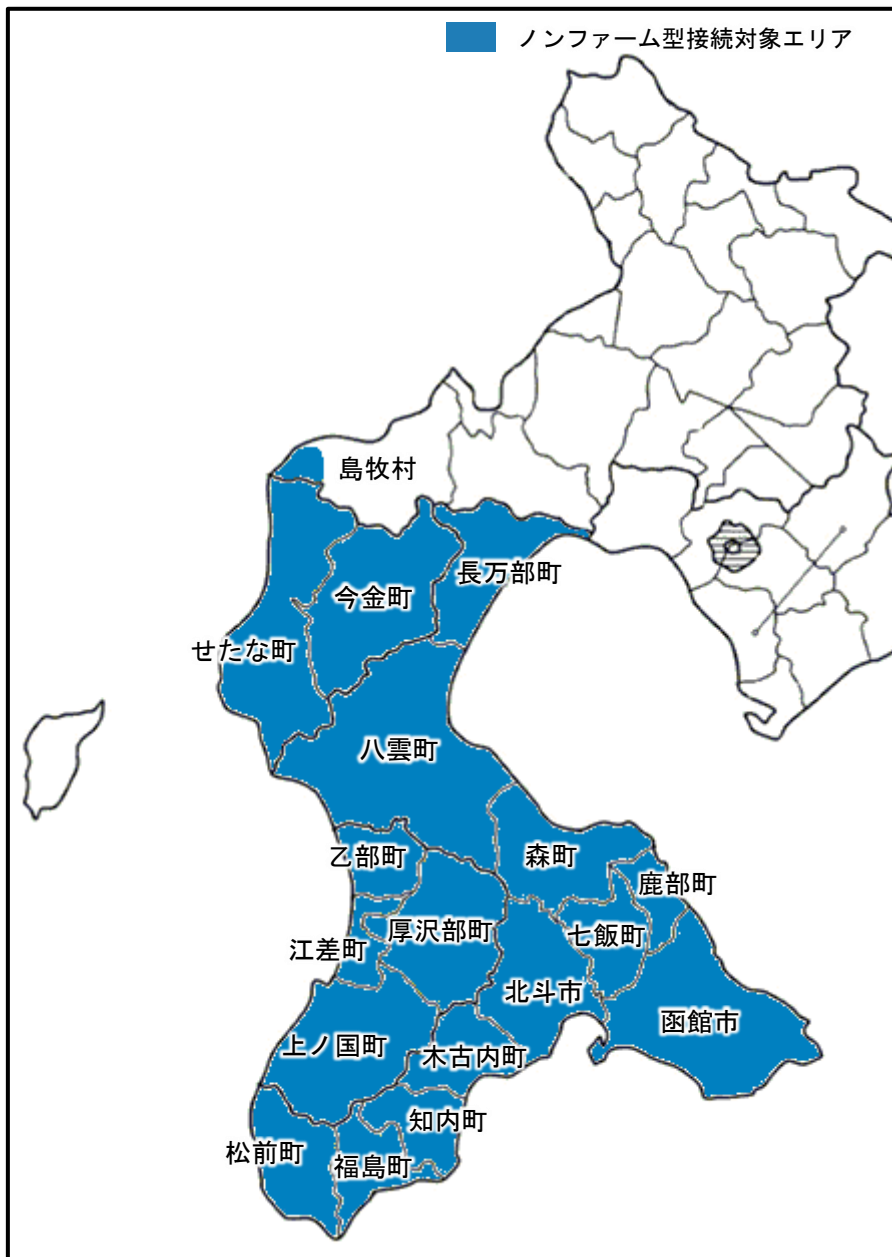

道南エリア地図

道南エリア

市町村	詳細地域
函館市	【全域】
北斗市	【全域】
松前町	【全域】
福島町	【全域】
知内町	【全域】
木古内町	【全域】
七飯町	【全域】
鹿部町	【全域】
森町	【全域】
八雲町	【全域】
長万部町	【全域】
江差町	【全域】
上ノ国町	【全域】
厚沢部町	【全域】
乙部町	【全域】
今金町	【全域】
せたな町	【全域】
島牧村	【一部】 栄浜