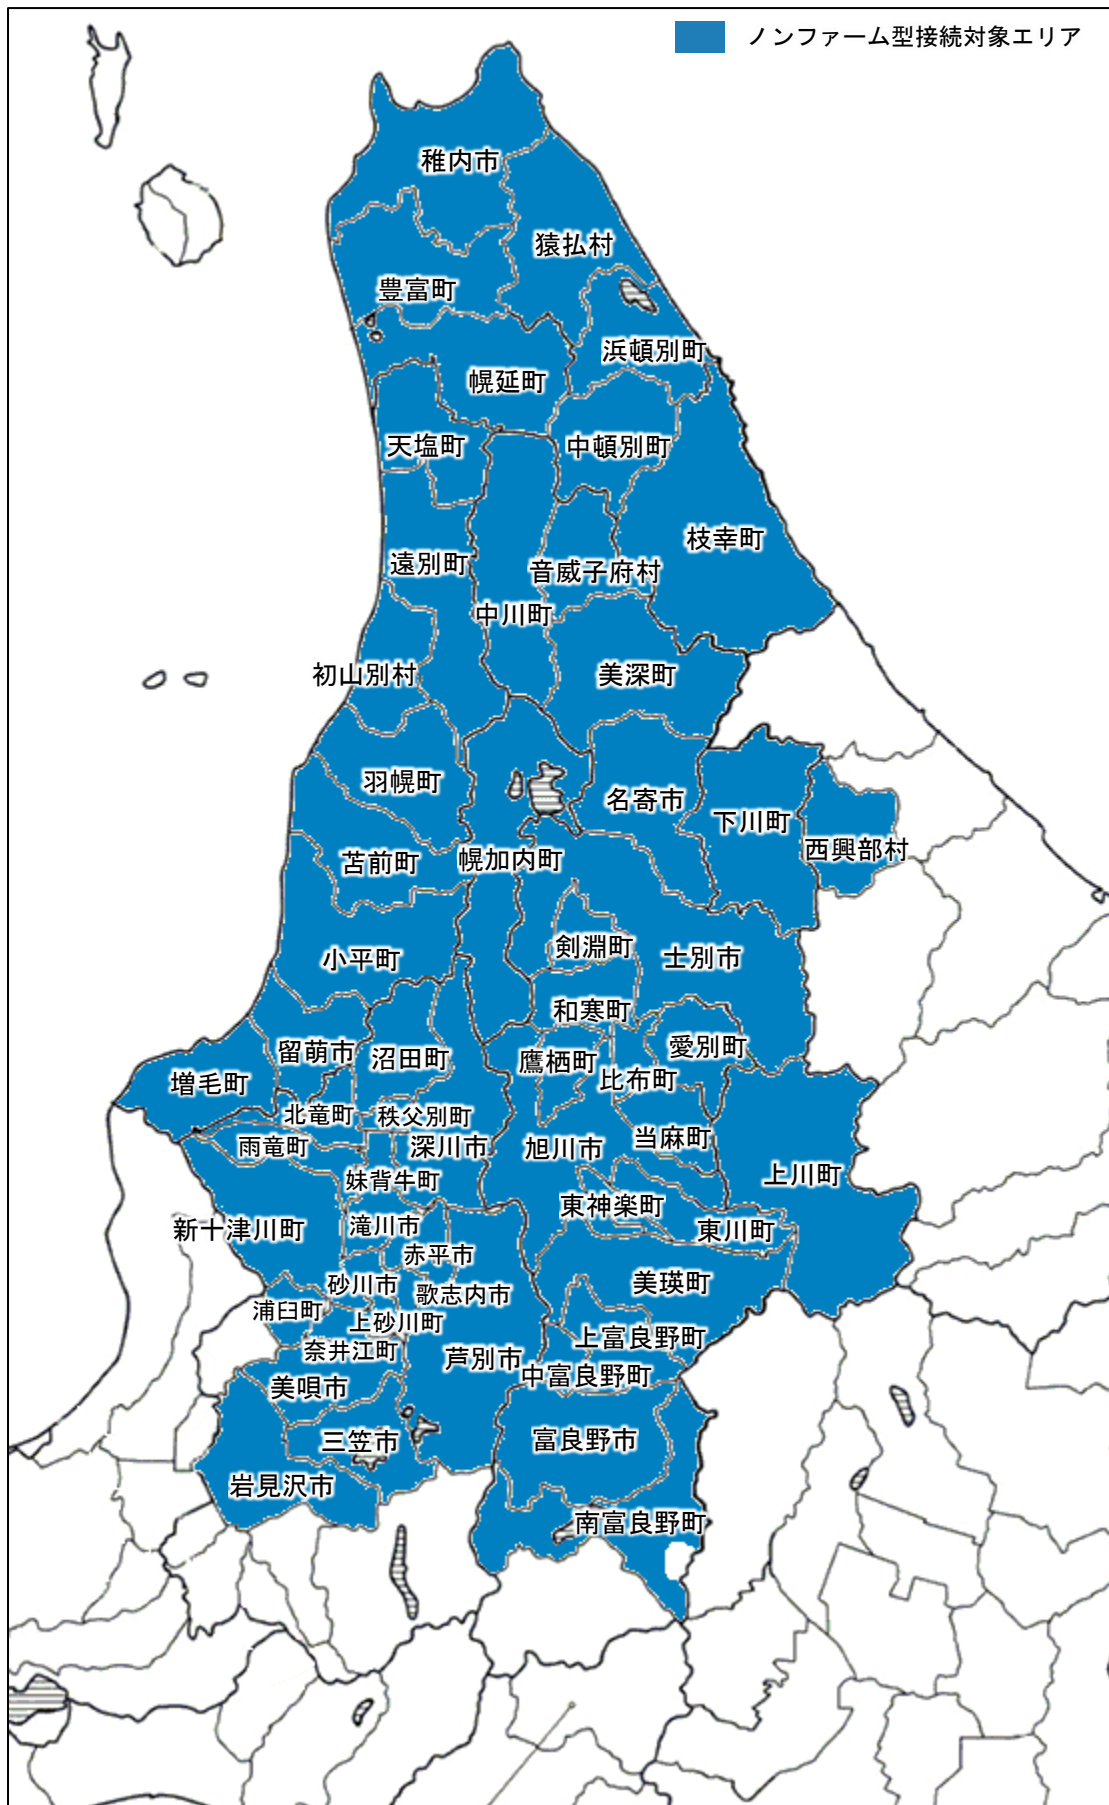

道北エリア地図

道北エリア

市町村	詳細地域
旭川市	【全域】
岩見沢市	【全域】
留萌市	【全域】
稚内市	【全域】
美唄市	【全域】
芦別市	【全域】
赤平市	【全域】
士別市	【全域】
名寄市	【全域】
三笠市	【全域】
滝川市	【全域】
砂川市	【全域】
歌志内市	【全域】
深川市	【全域】
富良野市	【全域】
奈井江町	【全域】
上砂川町	【全域】
浦臼町	【全域】
新十津川町	【全域】
妹背牛町	【全域】
秩父別町	【全域】
雨竜町	【全域】
北竜町	【全域】
沼田町	【全域】
鷹栖町	【全域】
東神楽町	【全域】
当麻町	【全域】
比布町	【全域】
愛別町	【全域】
上川町	【全域】
東川町	【全域】
美瑛町	【全域】
上富良野町	【全域】
中富良野町	【全部】
南富良野町	【一部】 幾寅、落合、金山、北落合、下金山、東幾寅、東鹿越
和寒町	【全域】
剣淵町	【全域】
下川町	【全域】

美深町	【全域】
音威子府村	【全域】
中川町	【全域】
幌加内町	【全域】
増毛町	【全域】
小平町	【全域】
苫前町	【全域】
羽幌町	【全域】
初山別村	【全域】
遠別町	【全域】
天塩町	【全域】
猿払村	【全域】
浜頓別町	【全域】
中頓別町	【全域】
枝幸町	【全域】
豊富町	【全域】
幌延町	【全域】
西興部村	【全域】