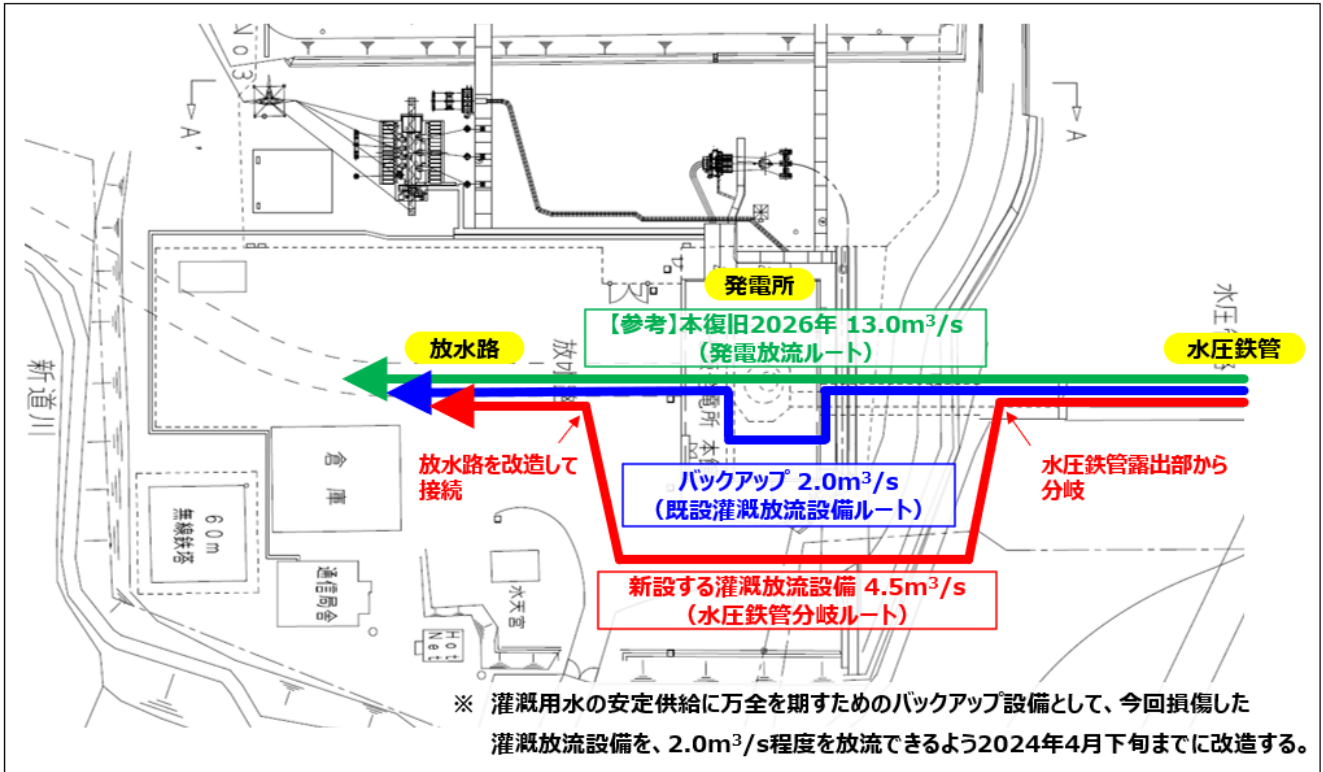

# [ 灌漑放流設備の復旧内容(ルート図・イメージ図) ]

## 灌漑放流設備 ルート図

## 灌漑放流設備復旧 イメージ図 (水圧鉄管分岐ルート)