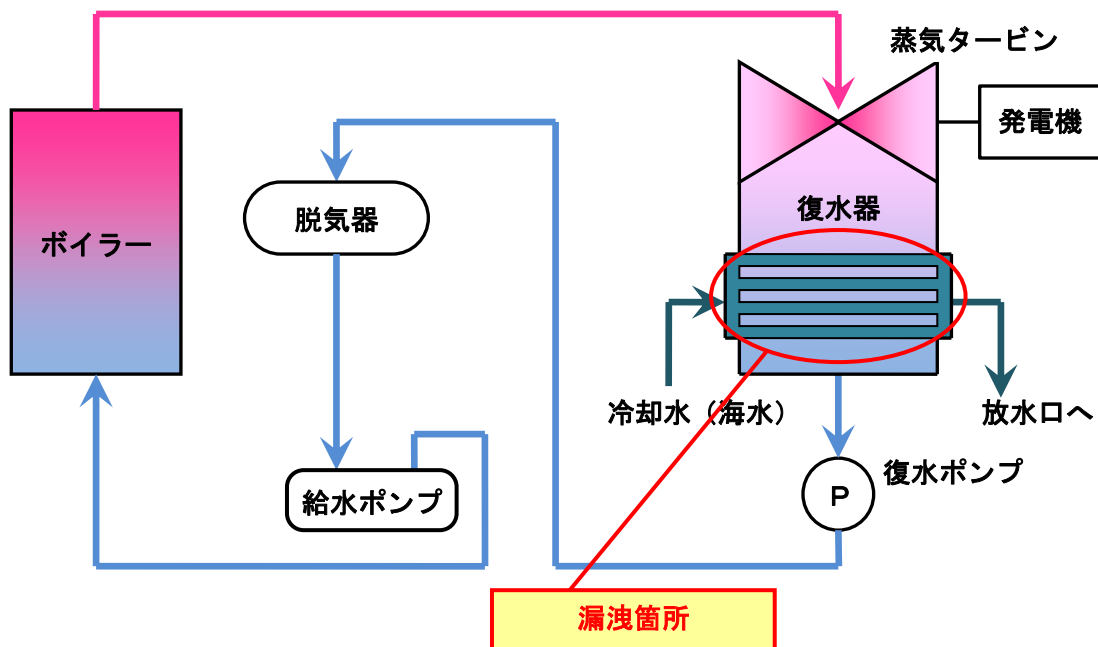

苫小牧発電所 1号機 復水器の概要図

<復水器内部概要>