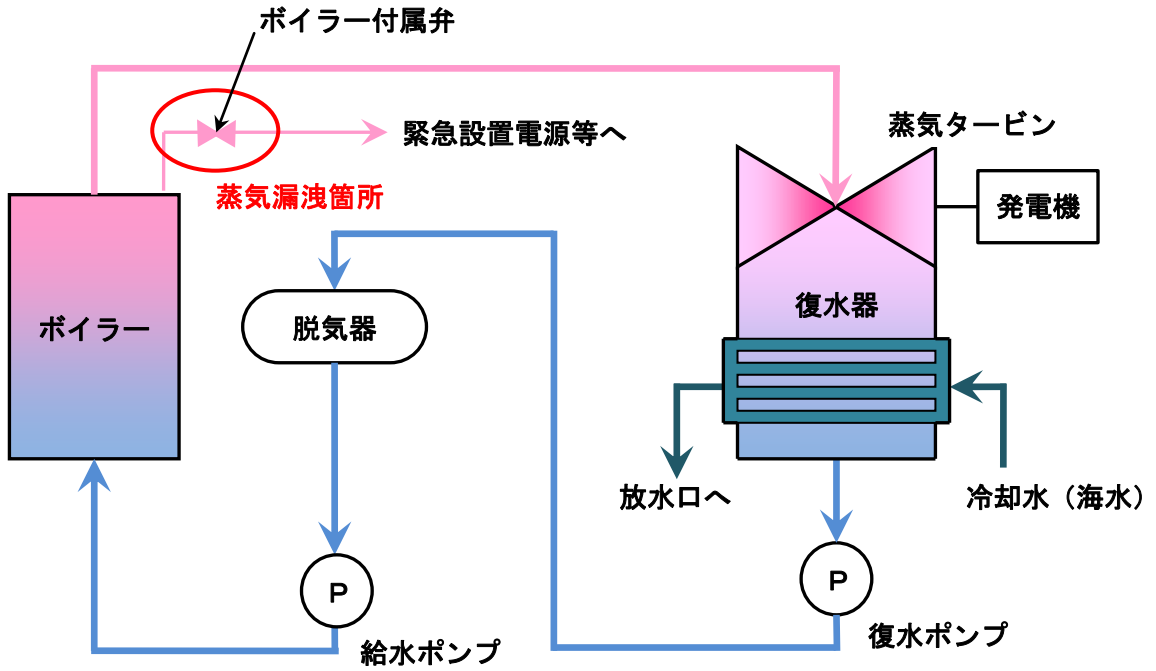

# 苫小牧発電所 1号機の概要図

## <ボイラー付属弁概要>