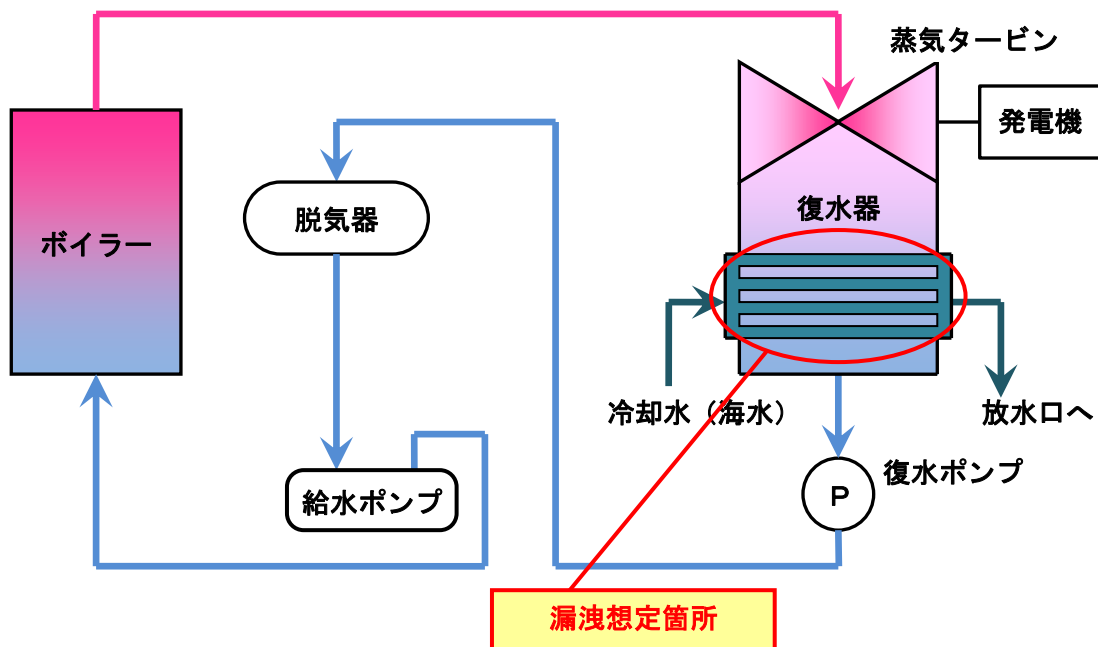

苫小牧共同発電所 3号機 復水器の概要図

<復水器内部概要>