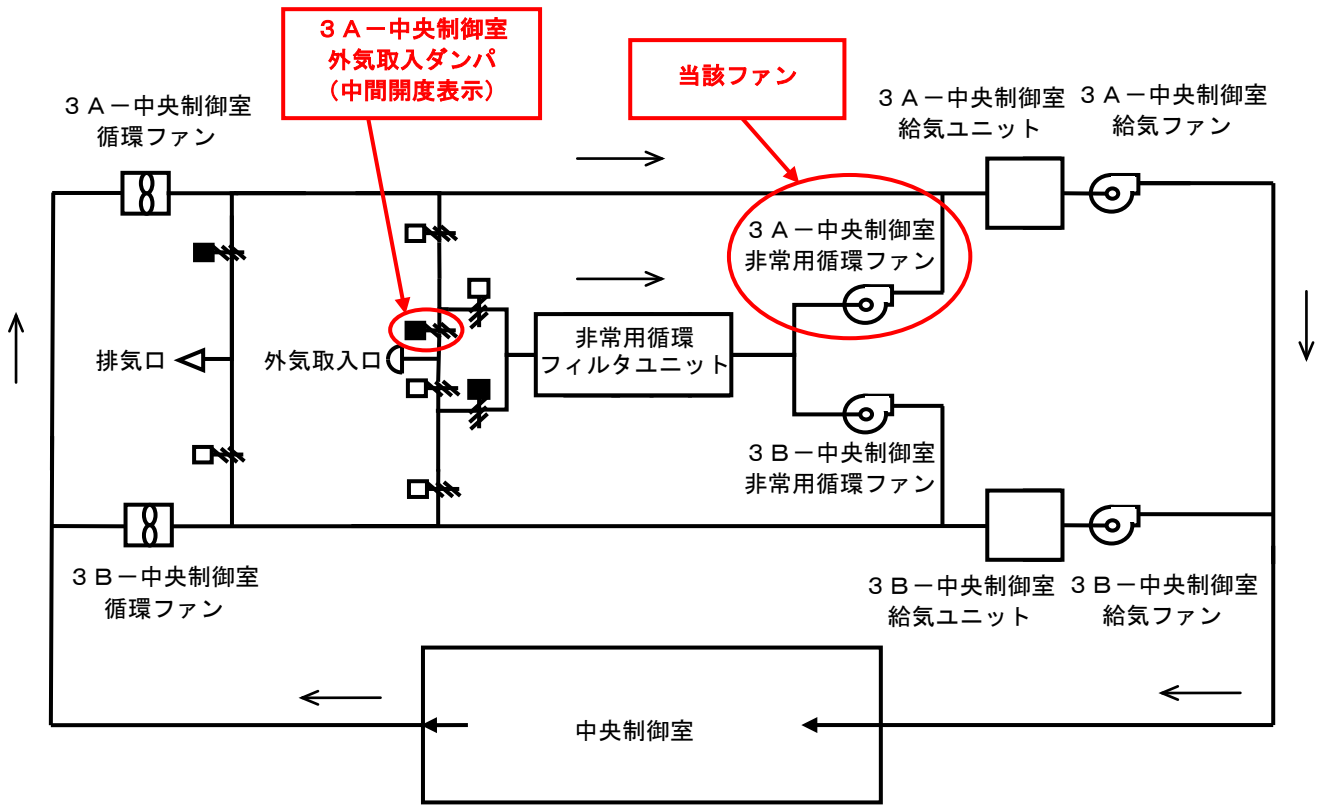

泊発電所 3号機 中央制御室換気空調系統の概要

<凡例>

: ダンパ開
 : ダンパ閉
 : 定期運転試験時の空気の流れ