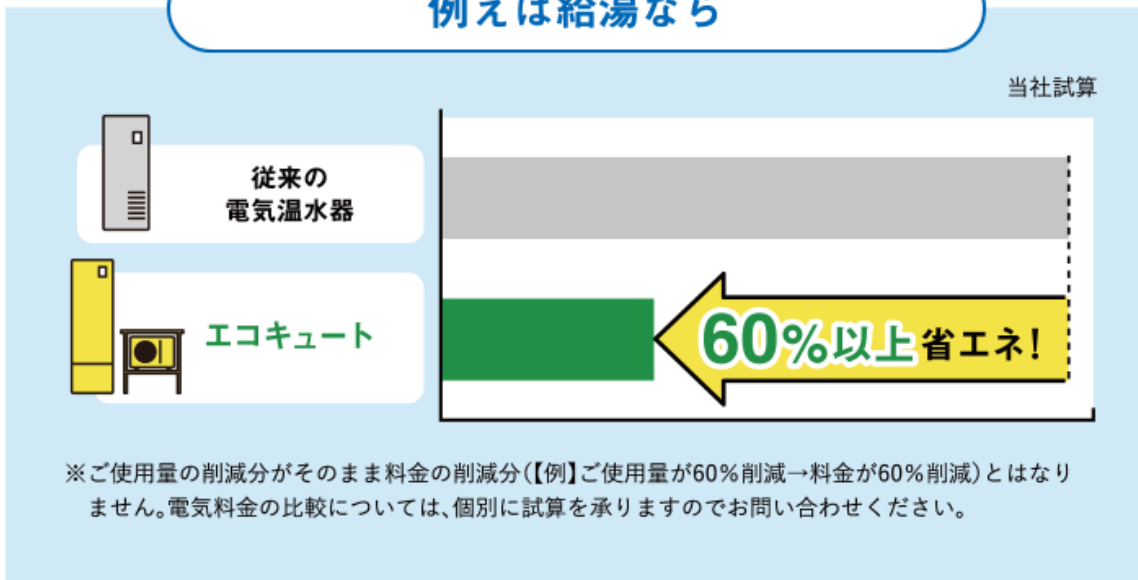

■ 「2023エコ替えキャンペーン」の概要

- 当社では、お客さまの省エネと光熱費削減につながる「エコ替え」をおすすめしており、これまでに全道で2万件※を超えるお客さまにご採用いただいています。
- 「2023エコ替えキャンペーン」では、キャンペーン期間中にエコ替えをされるお客さまの設置費用を、最大15万円サポートさせていただきます。
- エコ替えをお考えのお客さまは、ぜひ、おトクな本キャンペーンをご活用ください。

※2010年度からの累計。暖房および給湯それぞれの件数を計上。

キャンペーン期間

2023年4月20日（木）～2024年1月31日（水）

エコ替えとは

ヒーター機器（電気温水器・蓄熱暖房器・電気ボイラーなど）からヒートポンプ機器（エコキュート・寒冷地向けあったかエアコン・ヒートポンプ温水暖房システムなど）への取り替えをいいます。

例えば給湯なら

電気ご使用量の比較イメージ