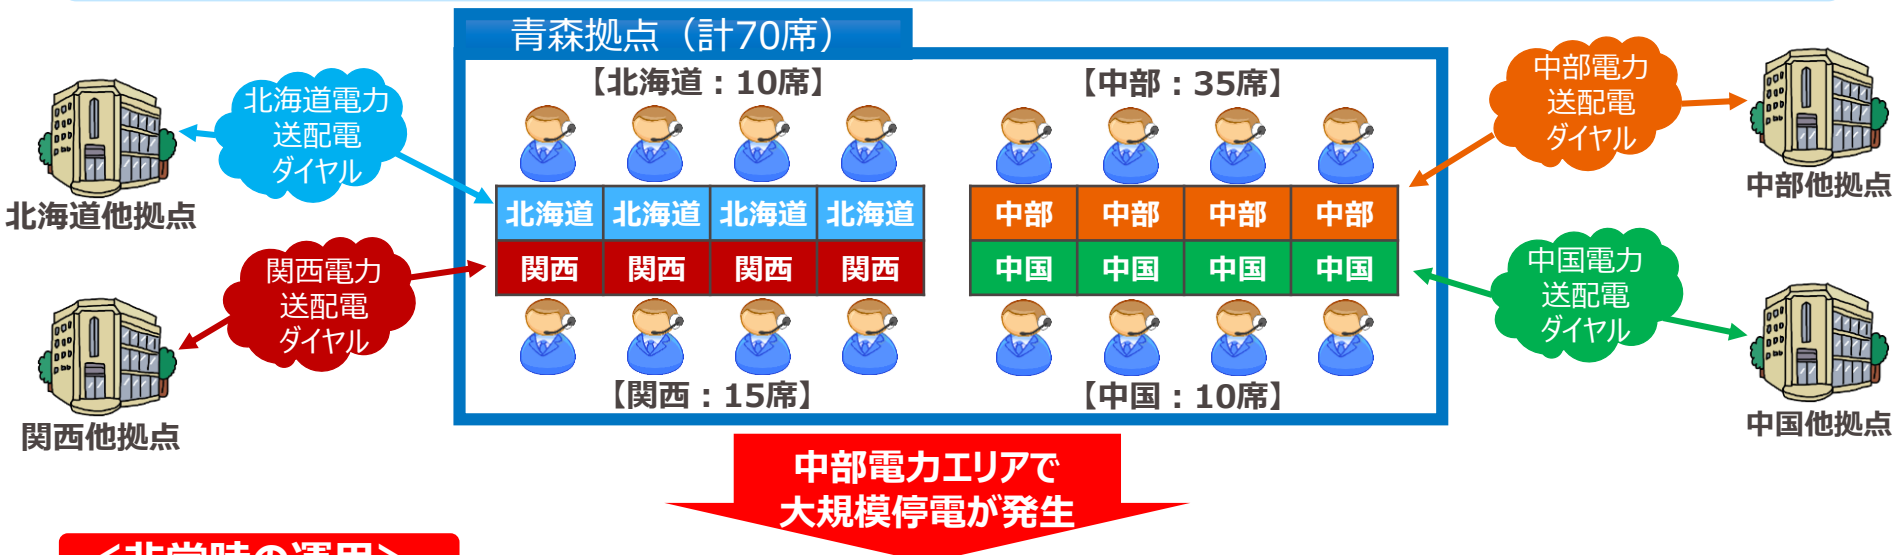

青森カダルコンタクトセンターの概要

所在地：青森県青森市長島二丁目25番3号 ニッセイ青森センタービル6階

<通常時の運用>

- 各電力会社は青森拠点を含め複数拠点で受電業務を実施している。
- 青森拠点においては、**4社が同一フロアで運用しており、通常時には各社毎の受電業務を実施している。**

<非常時の運用>

- 非常時には**青森拠点のオペレーターは被災電力会社の受電応援を実施**する。
- 応援電力会社は自社分の受電を**青森拠点以外のコールセンター（他拠点）**で対応する。