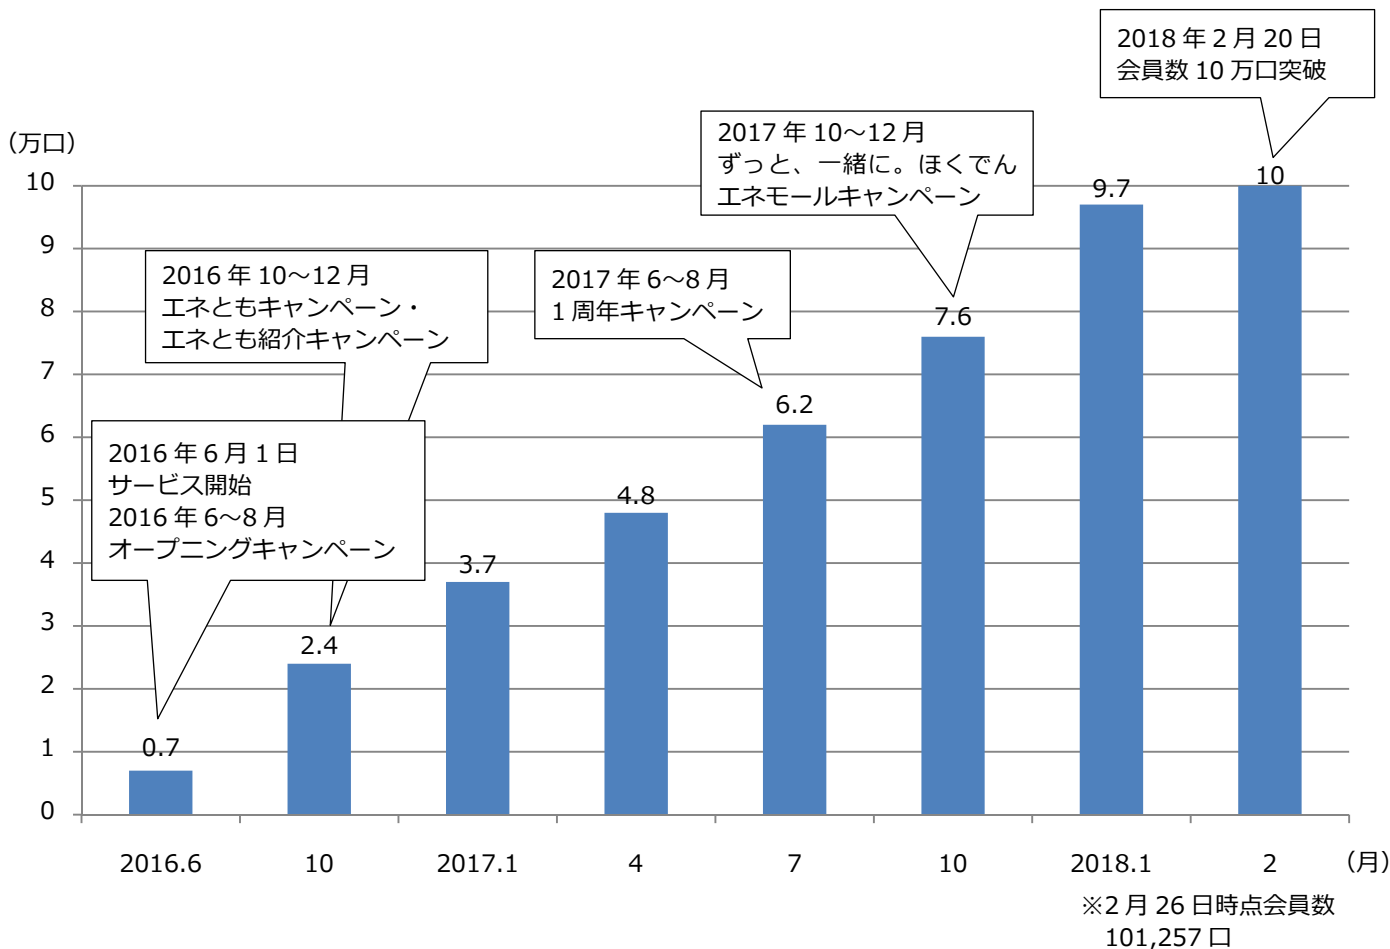

<エネモール会員数の推移>

<エネモールのおトクな仕組み>

例えば

- 新規に会員登録すると **100** ポイント
- 毎月初回ログインで **10** ポイント
- 定期的に開催されるアンケートに回答すると **50** ポイント
- コラムを読んで簡単なアンケートに回答すると **10** ポイント
- 参加型イベントに写真やコメントを投稿すると **50** ポイント
- Web料金お知らせサービスに登録している契約数に応じて毎月自動付与 **20** ポイント/1契約

エネモールのサービスご利用状況に応じて、年間約**1,200**ポイント(1,200円相当)が貯まります!

4月からコラム内容を大幅リニューアル予定!

ポイントは使いみちいろいろ!

北海道のご当地商品と交換

地域団体へのチャリティー利用

他社ポイントに移行