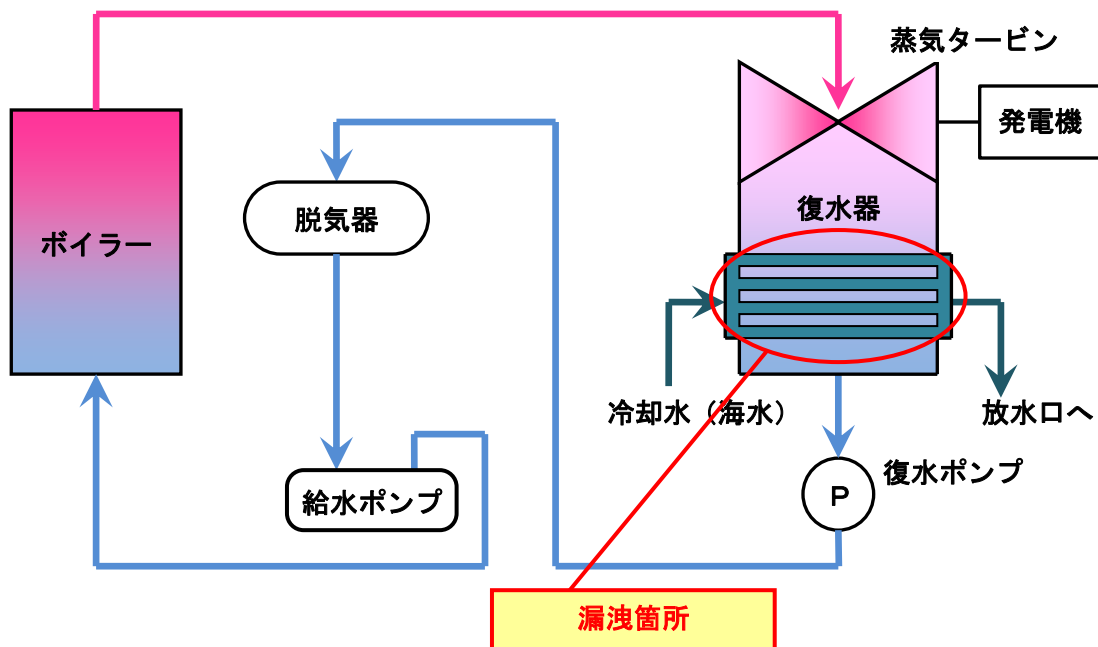

## 伊達発電所 2号機 復水器の概要図

### <復水器内部概要>