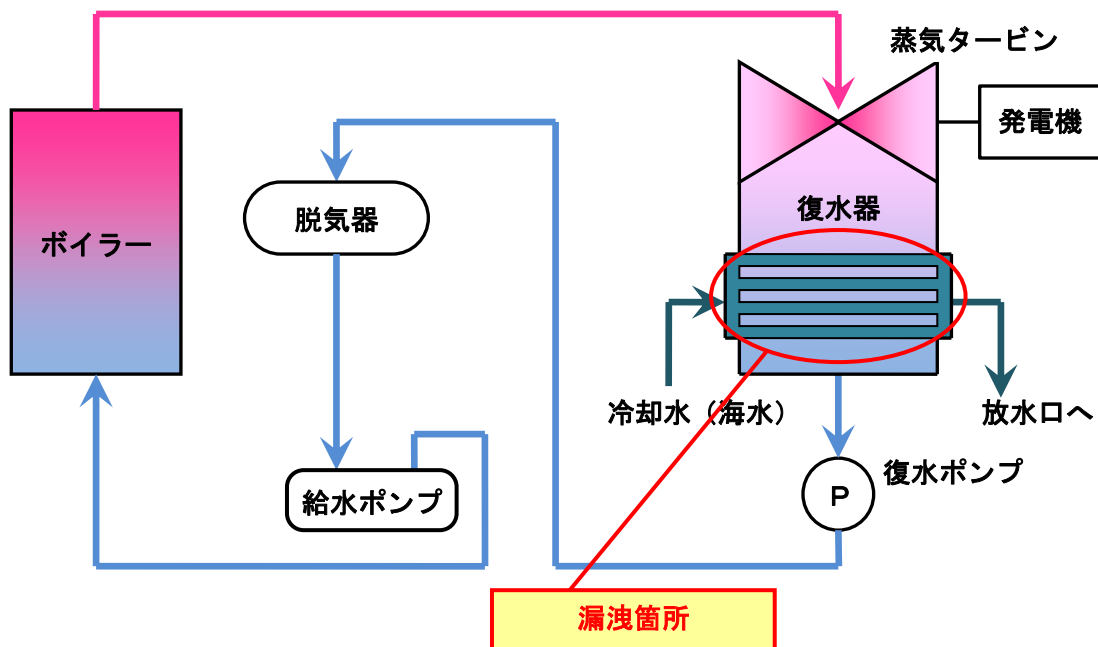

伊達発電所 1号機 復水器の概要図

<復水器内部概要>