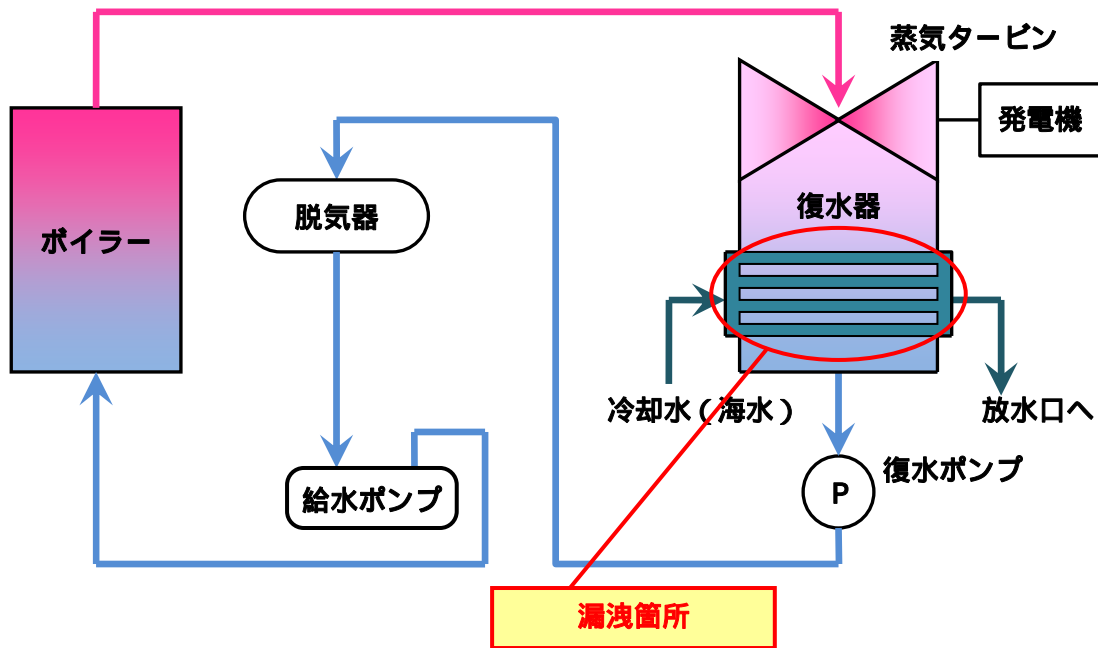

苫小牧発電所 1号機 復水器の概要図

< 復水器内部概要 >