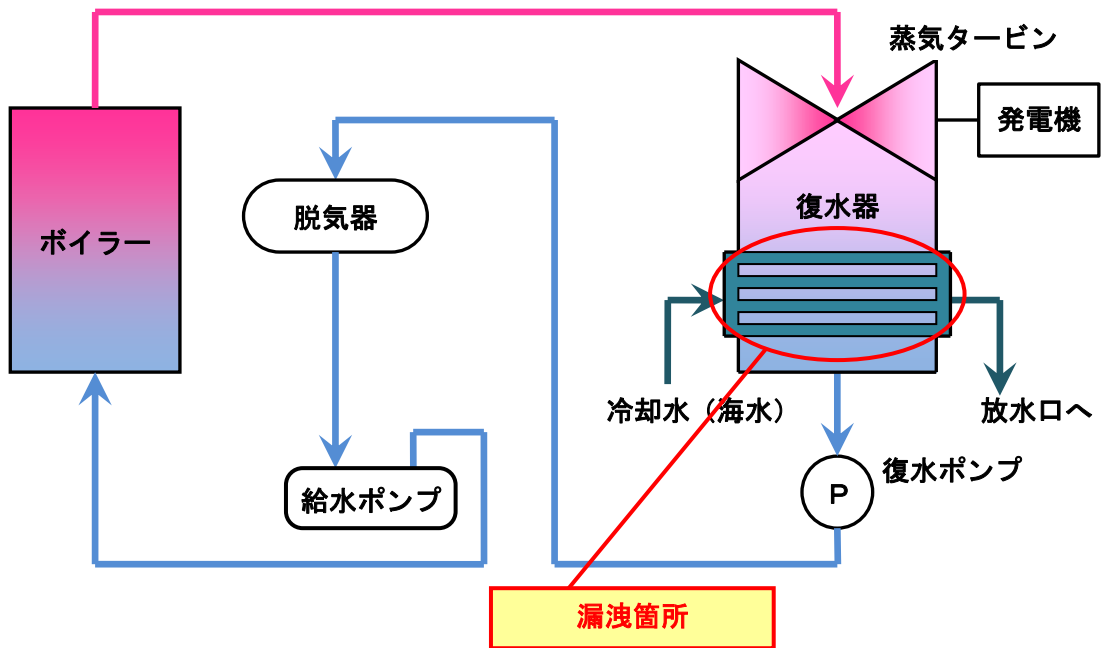

苫小牧発電所 1号機 復水器の概要図

<復水器内部概要>