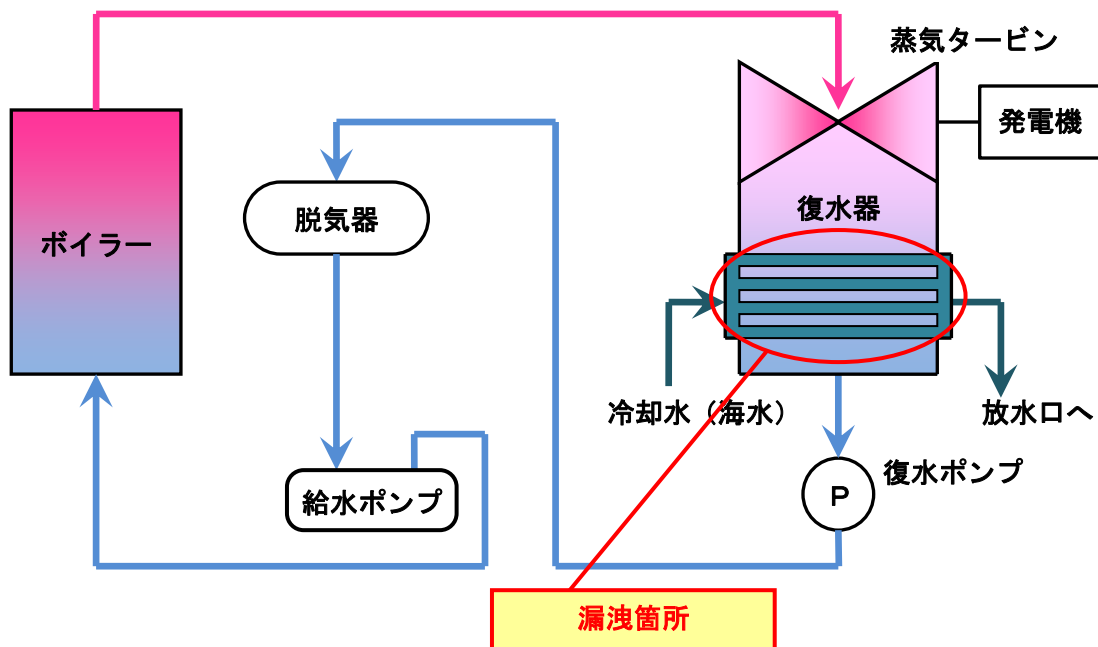

## 苫小牧発電所 1号機 復水器の概要図

### <復水器内部概要>