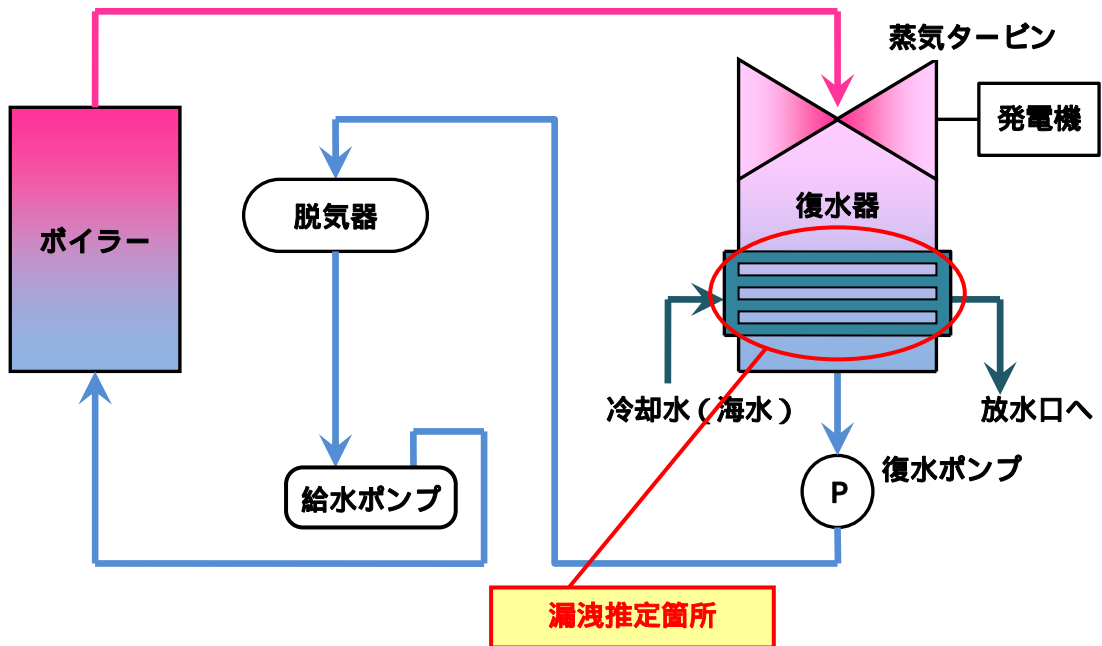

苫小牧発電所 1号機 復水器の概要図

< 復水器内部概要 >