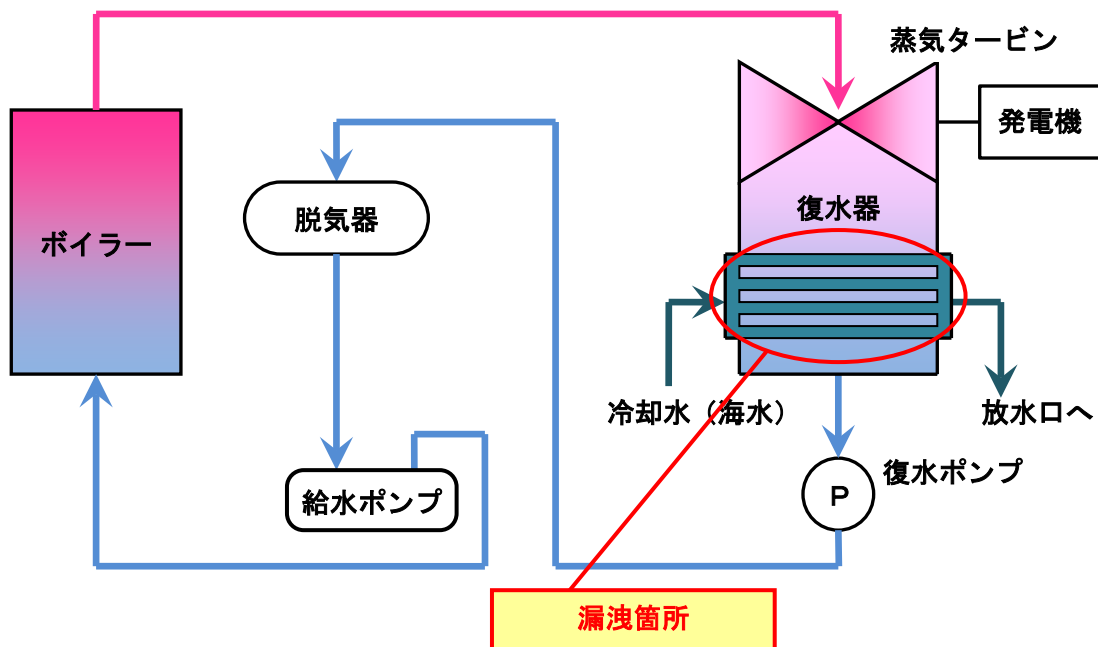

## 苫小牧発電所 1号機 復水器の概要図

### <復水器内部概要>