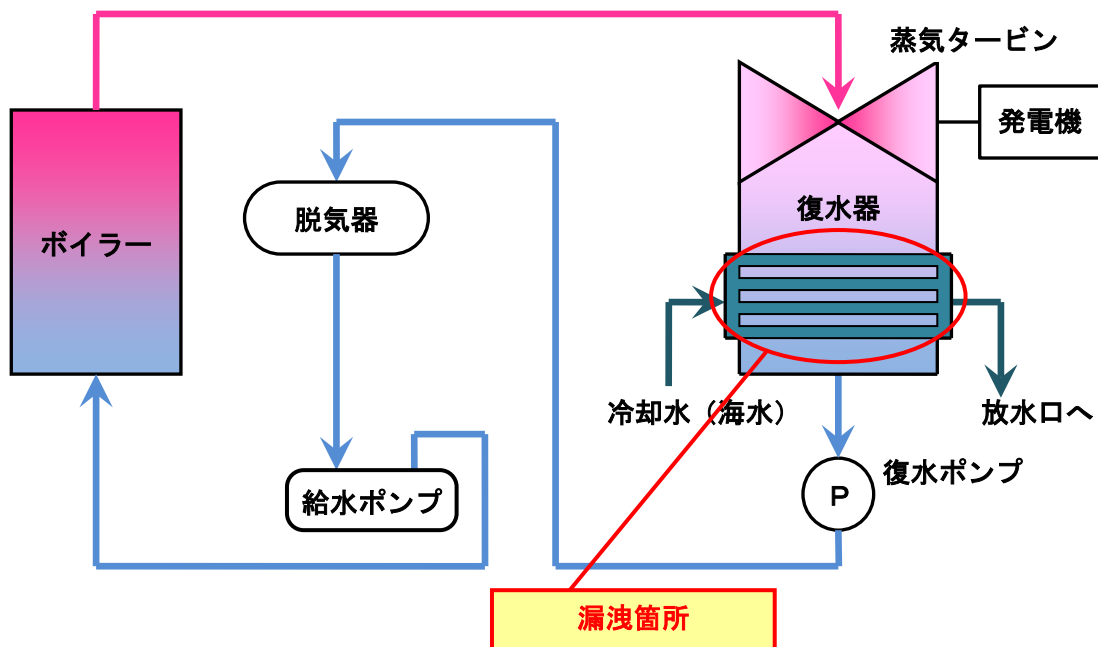

伊達発電所 1号機 復水器の概要図

<復水器内部概要>