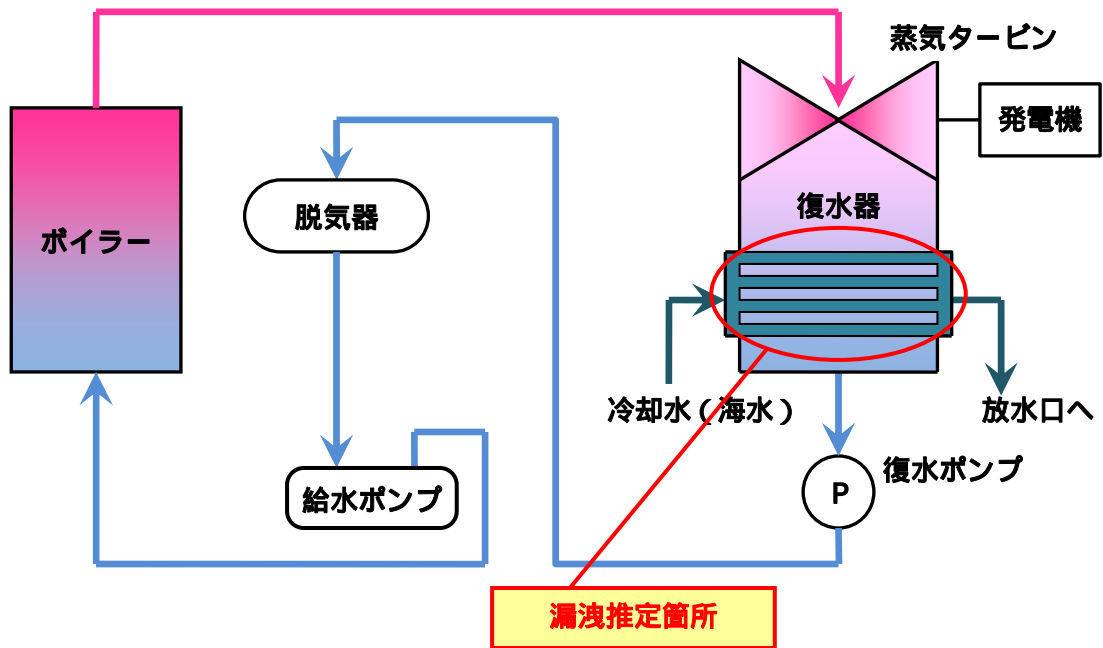

## 苫東厚真発電所 2号機 復水器の概要図

### < 復水器内部概要 >