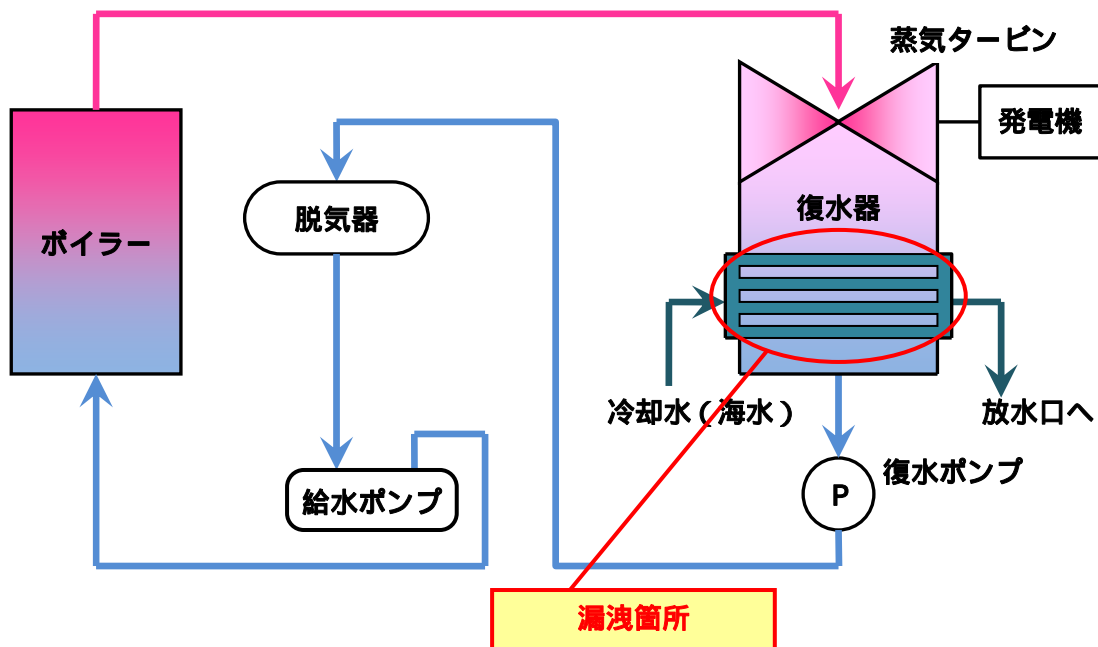

苫東厚真発電所 2号機 復水器の概要図

< 復水器内部概要 >