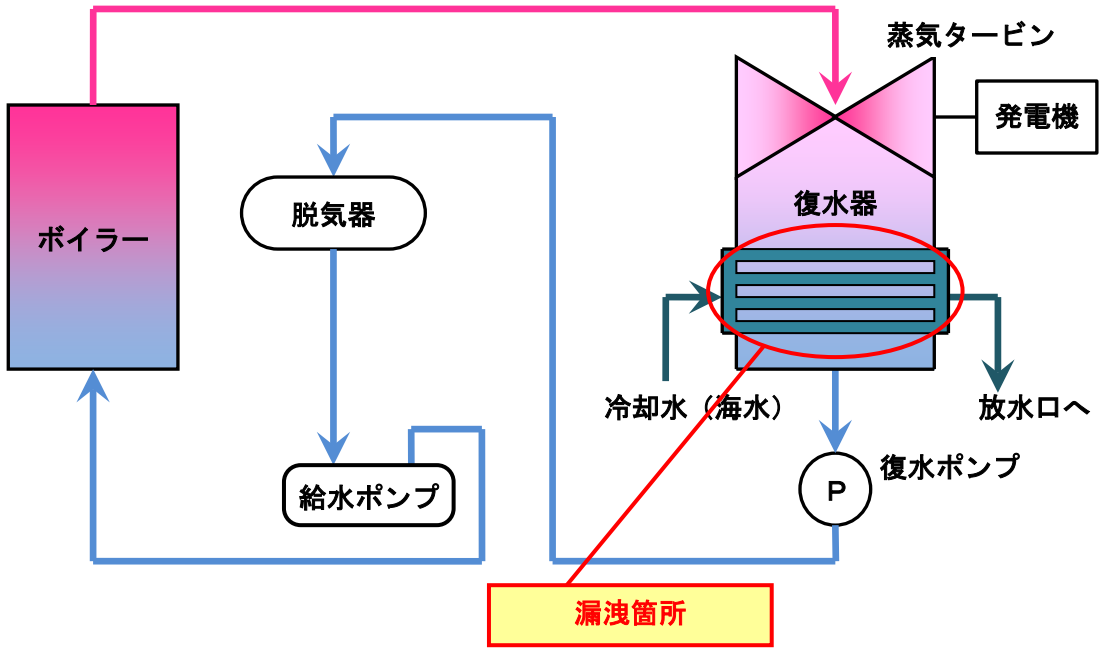

苫東厚真発電所 2号機 復水器の概要図

<復水器内部概要>