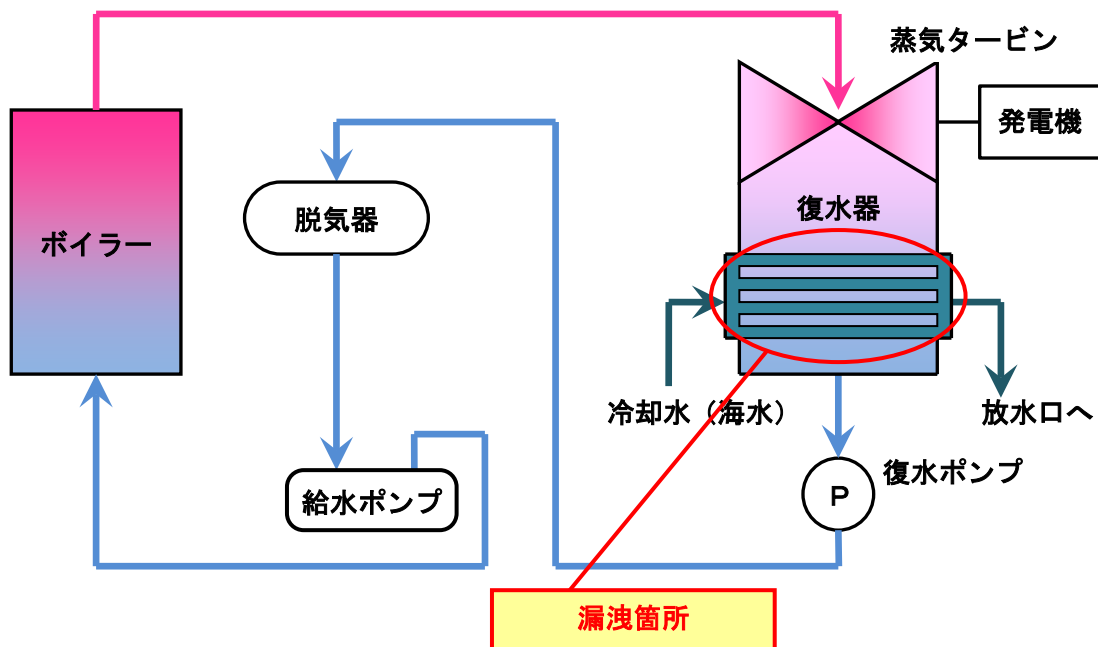

伊達発電所 2号機 復水器の概要図

<復水器内部概要>