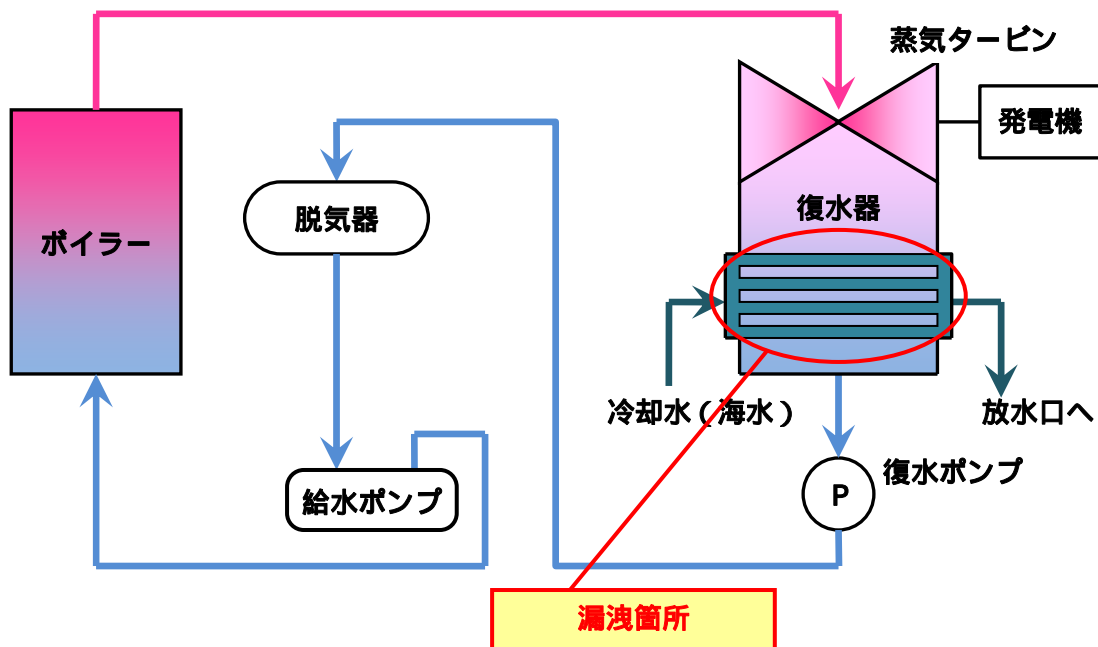

苫小牧発電所 1号機 復水器の概要図

< 復水器内部概要 >