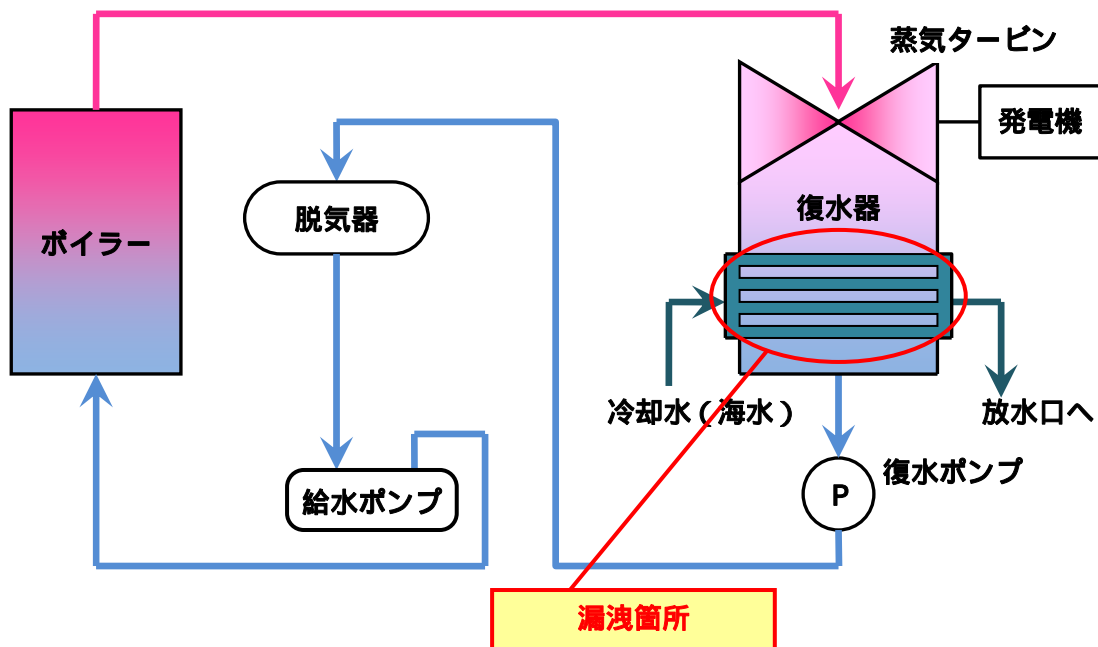

伊達発電所 2号機 復水器の概要図

< 復水器内部概要 >