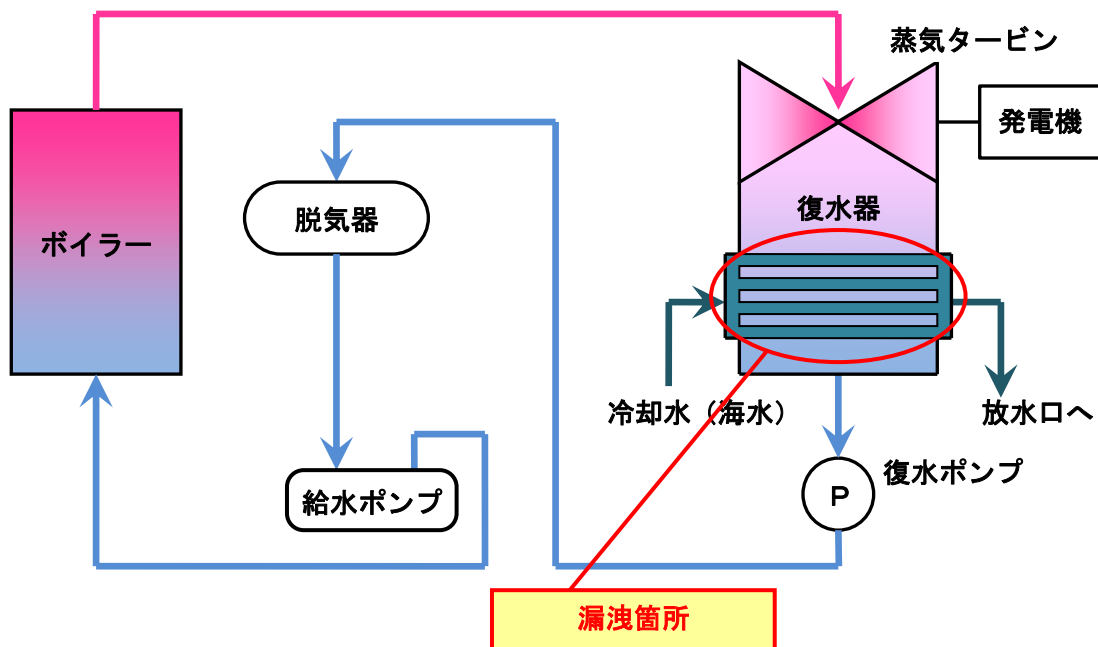

伊達発電所 2号機 復水器の概要図

<復水器内部概要>