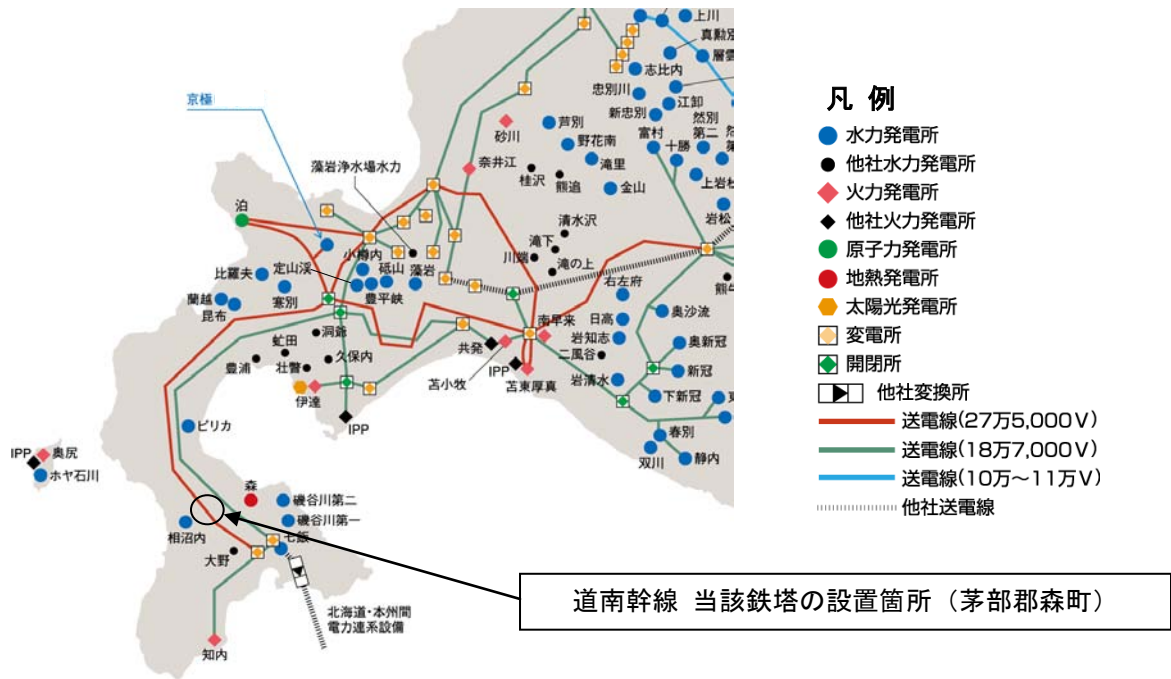

道南幹線 位置図および本復旧の状況

【本復旧概略図】

【本復旧状況】