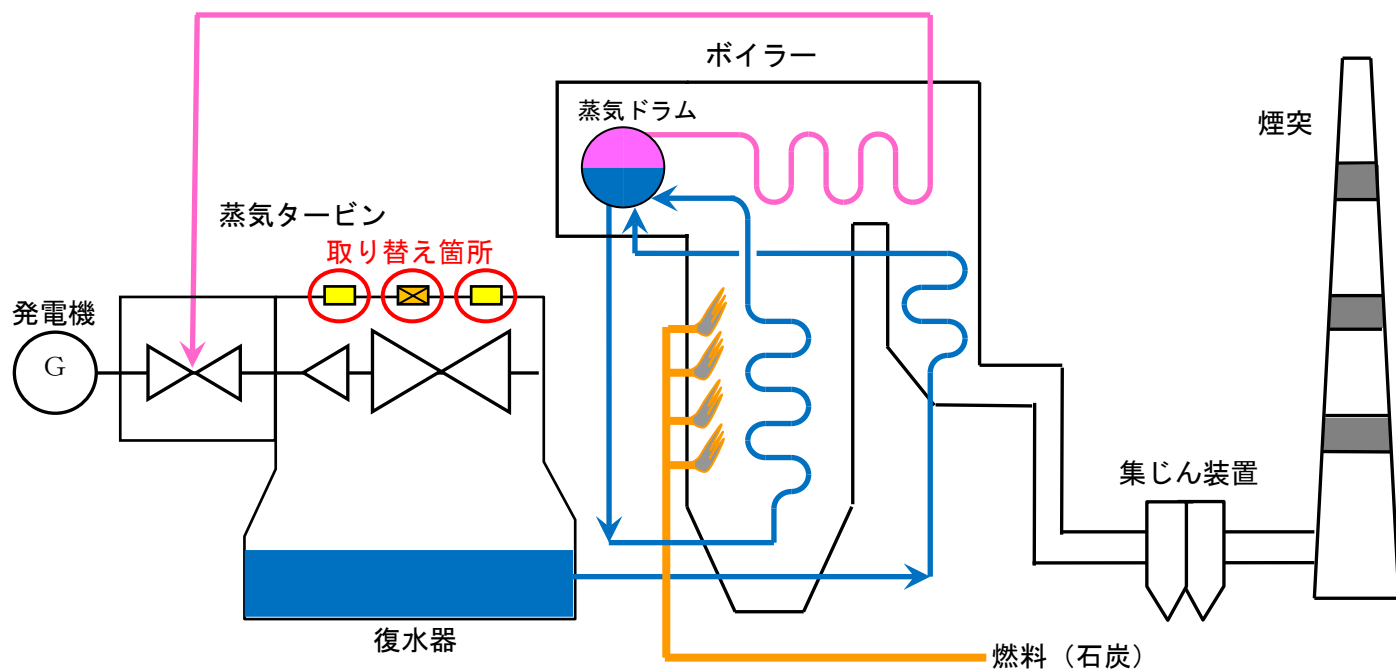

奈井江発電所 1号機の概要図

- : 大気放出板 (不具合なし)
- ⊠ : 不具合を確認した大気放出板