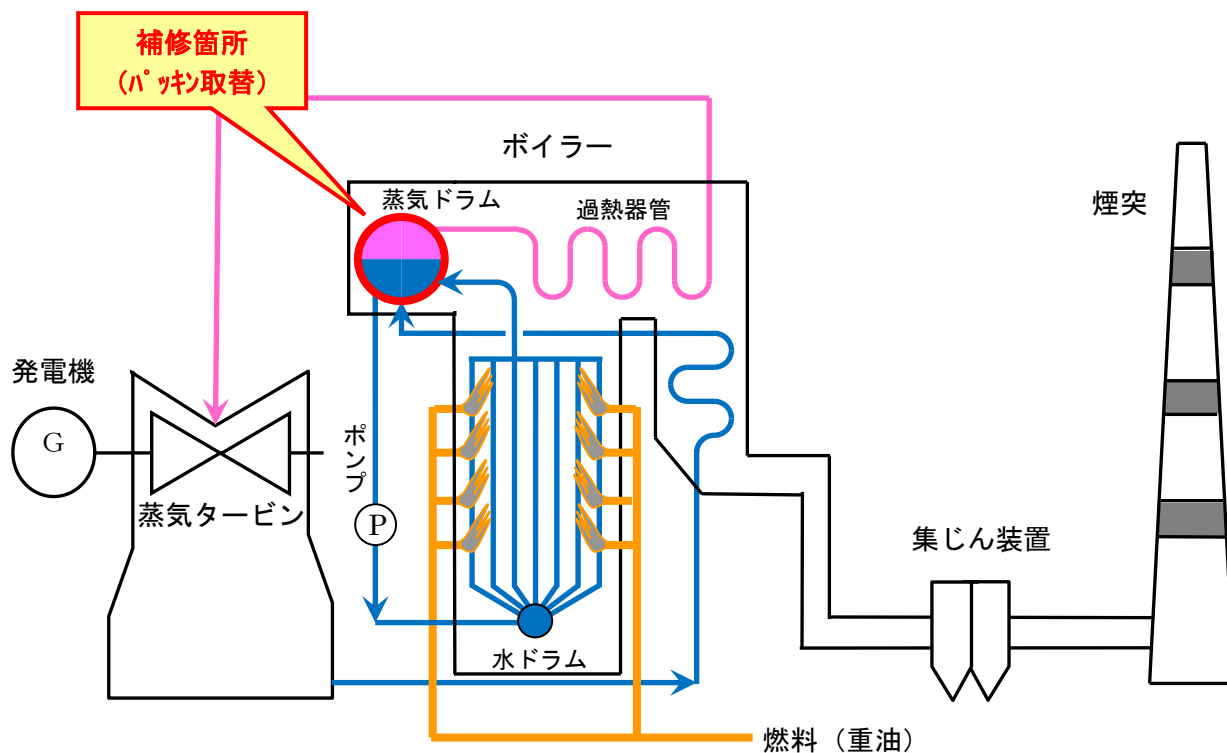

伊達発電所 2号機 ボイラーの概要図

<補修箇所概要>