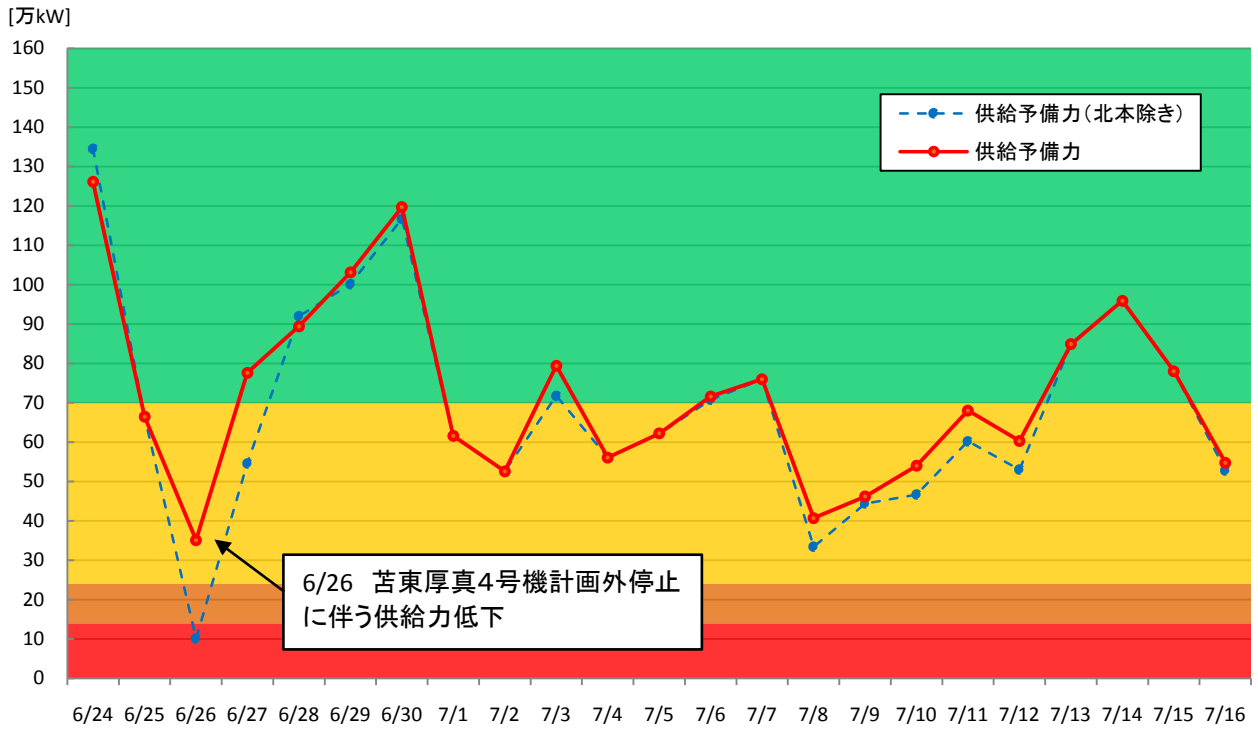

当社供給予備力(実績)の推移(6月24日~7月16日)

でんき予報の凡例

「安定」

「やや厳しい」

「厳しい」

「非常に厳しい」