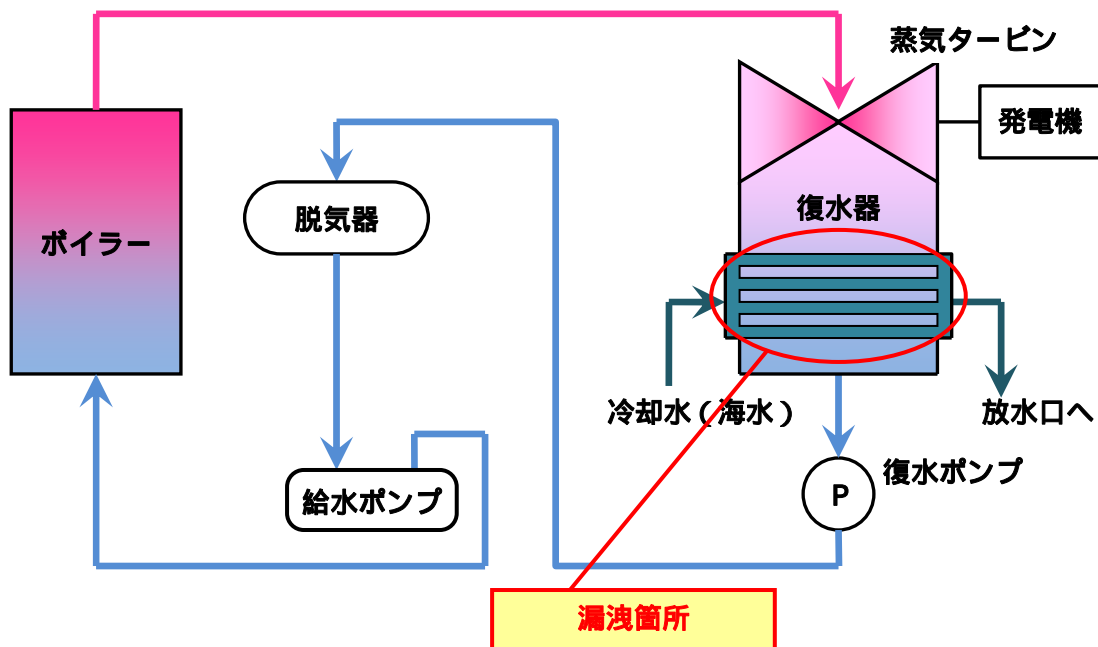

## 伊達発電所 2号機 復水器の概要図

### < 復水器内部概要 >