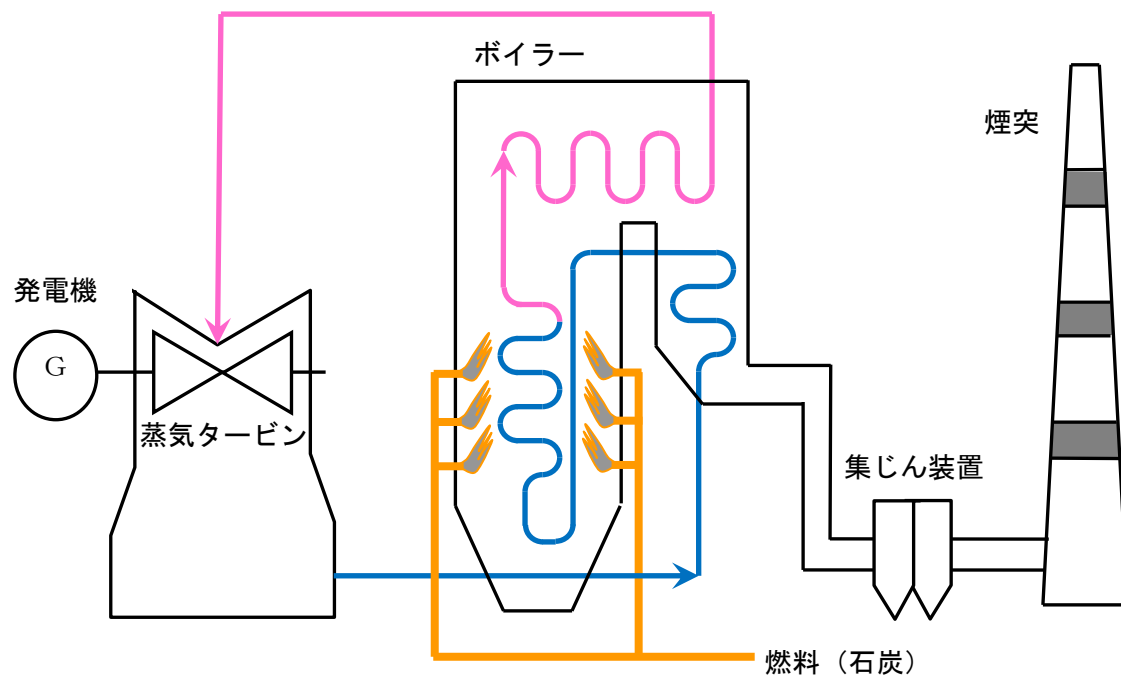

苫東厚真発電所 4号機 ボイラーの概要図

※蒸気漏洩箇所については、現在特定できておりません。
今後のボイラー内部の点検により確認いたします。