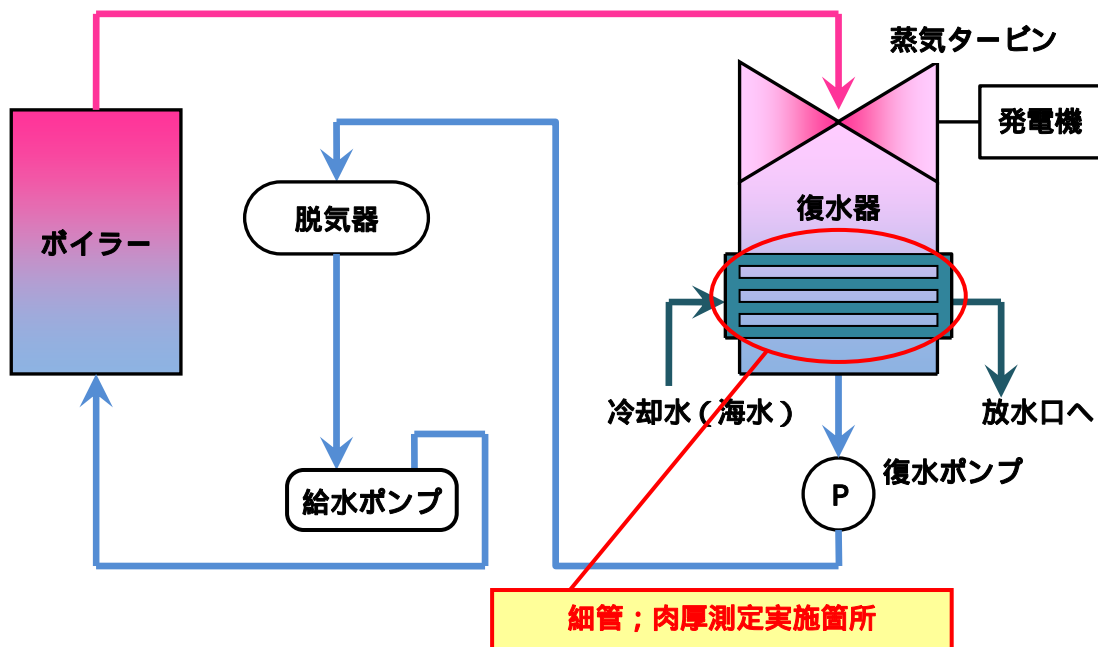

苫東厚真発電所 2号機 復水器の概要図

< 復水器内部概要 >