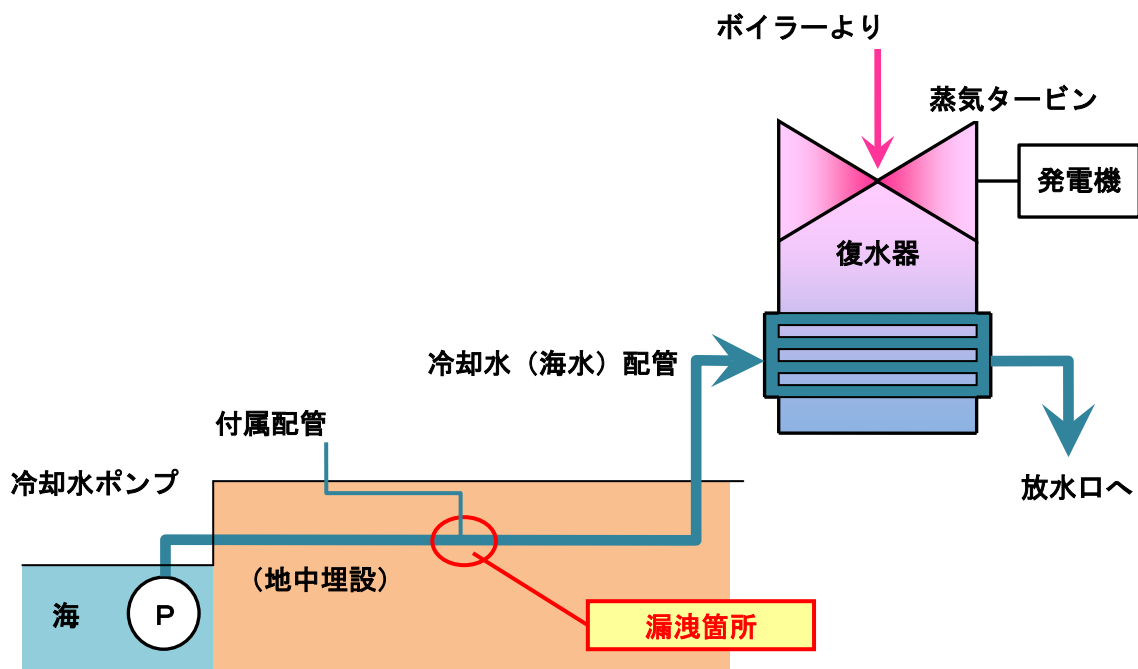

苫小牧発電所 1号機 冷却水漏洩箇所の概要図

<漏洩箇所詳細>